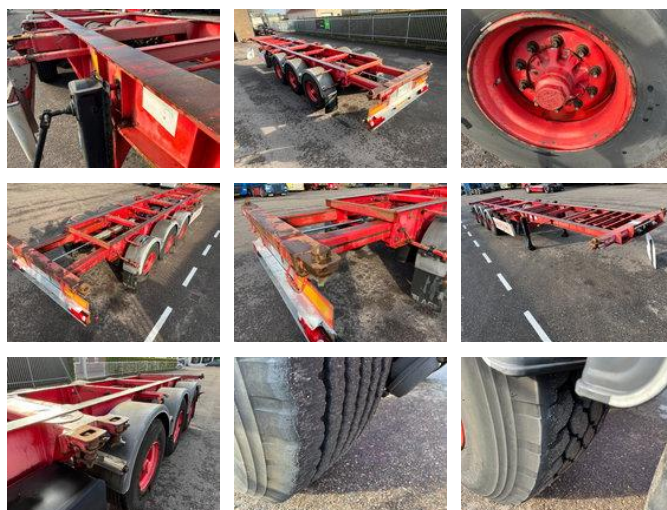

LAG O-3-39CD - BPW/DRUM - 20,30,40,45ft - 65.146

Algemene kenmerken

Merk	LAG
Subcategorie	Container chassis
Kentekenplaat	OJ-58-PB
Bouwjaar	2006
Datum eerste registratie	14-12-2006
Conditie	Gebruikt
Referentie	65.146

+31 615 376 093  Location Roosendaal, NL   BE THE ONE MOVING FORWARD

Eigenschappen

Ledig gewicht	5.050kg
Laadvermogen	33.950kg
GVW	39.000kg
Lengte	1.080cm
Breedte	252cm

LAG O-3-39CD - BPW/DRUM - 20,30,40,45ft - 65.146

Technische specificaties

Aantal assen

3

Omschrijving

LAG O-3-39CD - 65.146 Stockno. 65.146 [GENERAL INFO] Brand: LAG Type: Container chassis Configuration: 3 axle Category: Container chassis Year: 2006 Mileage: Chassisnumber: [OPTIONS] BPW axles Drum brakes Extendable rear chassis [MORE INFORMATION?] 0031 615 376 093 sales@btrading.nl