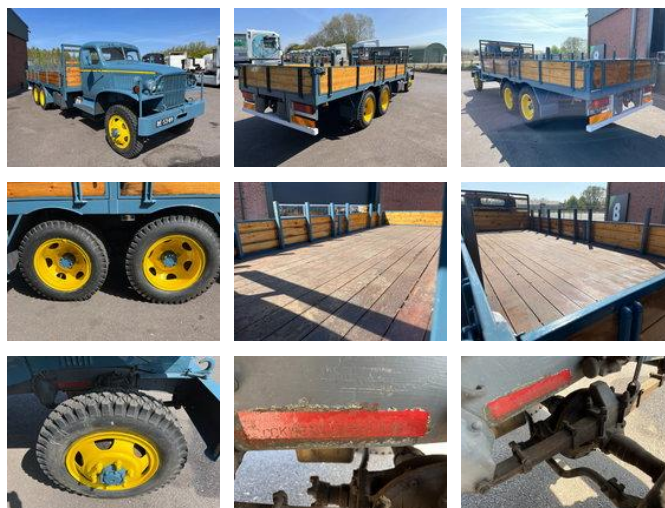

GMC-MIDAS CCKW 353 CCKW 353 - Perkins 6 cilinder DIESEL - 40.799

Algemene kenmerken

Merk	GMC-MIDAS
Subcategorie	Oldtimer
Kentekenplaat	be5389
Tellerstand	16.031km
Bouwjaar	1944
Datum eerste registratie	30-06-1944
Conditie	Gebruikt
Brandstof	Diesel
Emissieklasse	Euro 0
Referentie	40

+31 615 376 093  Location Roosendaal, NL    BE THE ONE MOVING FORWARD

Eigenschappen

Ledig gewicht	4.020kg
Laadvermogen	675kg
GVW	4.695kg
Lengte	845cm
Breedte	223cm
Cabine	Crewcab

GMC-MIDAS CCKW 353 CCKW 353 - Perkins 6 cilinder DIESEL - 40.799

Technische specificaties

Aantal assen	3
Asconfiguratie	6x6
Transmissie	Handgeschakeld
Vermogen	68kw

Omschrijving

GMC CCKW 353 - 40.799 Stockno. 40.799 [GENERAL INFO] Brand: GMC-MIDAS Type: CCKW 353 Configuration: 6x6 Category: Flatbed Year: 1944 Mileage: 16.031 Chassisnumber: [ENGINE] Capacity: No. of cilinders: 6 Power: [GEARBOX] Brand: Shifting: Manual No. of gears: [OPTIONS] Dutch/NL registration Perkins Diesel engine (6 cilinder) 6x6 (drife shaft front diff. missing) [MORE INFORMATION?] 0031 615 376 093 sales@btrading.nl