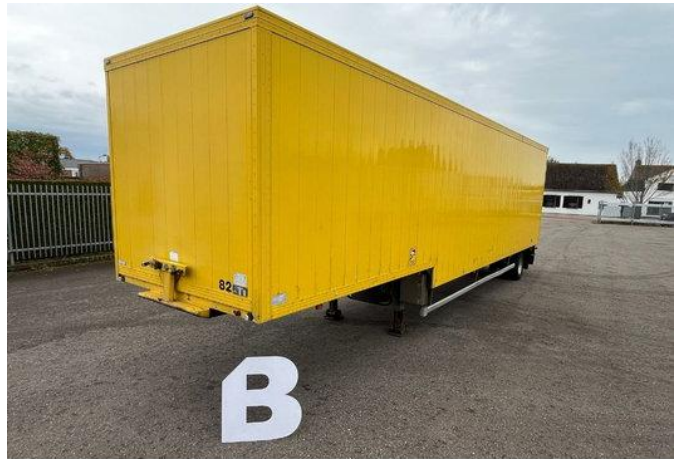

Floor - BPW - Steering axle - APK/TUV/MOT 5-2026 - 65.133

Algemene kenmerken

Merk	Floor
Subcategorie	Gesloten opbouw
Kentekenplaat	OH-13-LL
Bouwjaar	2004
Datum eerste registratie	25-03-2004
Kleur	Geel
Conditie	Gebruikt
Referentie	65.133

+31 615 376 093  Location Roosendaal, NL   BE THE ONE MOVING FORWARD

Eigenschappen

Ledig gewicht	6.280kg
Laadvermogen	15.720kg
GVW	22.000kg
Lengte	1.185cm
Breedte	255cm

Floor - BPW - Steering axle - APK/TUV/MOT 5-2026 - 65.133

Technische specificaties

Aantal assen

1

Omschrijving

FLOOR FLSD01210H - 65.133 Stockno. 65.133 [GENERAL INFO] Brand: FLOOR Type: FLSD01210H Configuration: Box chassis
Category: Year: 2004 Mileage: Chassisnumber: [OPTIONS] BPW axles Steering Axle APK/TUV 5-2026 [MORE INFORMATION?]
0031 615 376 093 sales@btrading.nl