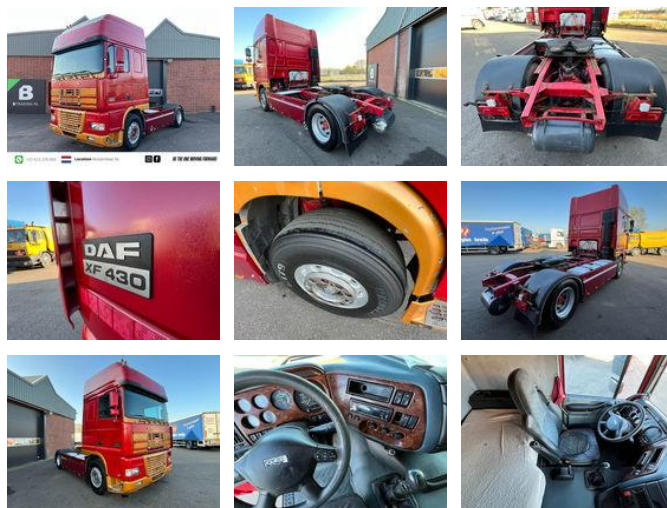

DAF XF 95.430 - EURO2 / Manual injector - 40.930

Algemene kenmerken

Merk	DAF
Model	XF 95.430
Subcategorie	Standaard trekker
Tellerstand	589.841km
Bouwjaar	2001
Datum eerste registratie	18-07-2001
Kleur	Rood
Conditie	Gebuikt
Brandstof	Diesel
Emissieklasse	Euro 2
Referentie	40.930

+31 615 376 093 Location Roosendaal, NL BE THE ONE MOVING FORWARD

Eigenschappen

Cabine

Slaapcabine

DAF XF 95.430 - EURO2 / Manual injector - 40.930

Technische specificaties

Aantal assen	2
Asconfiguratie	4x2
Transmissie	Handgeschakeld
Vermogen	430hp

Omschrijving

DAF XF95.430 - 40.930 Stockno. 40.930 [GENERAL INFO] Brand: DAF Type: XF95.430 Configuration: 4x2 Category: Tractor unit
Year: 2001 Mileage: 589841km Chassisnumber: [ENGINE] Capacity: 12902 No. of cilinders: 6 Power: 430HP [GEARBOX] Brand:
Shifting: Manual No. of gears: 16 [OPTIONS] EURO2/ Manual injector [MORE INFORMATION?] 0031 615 376 093
sales@btrading.nl