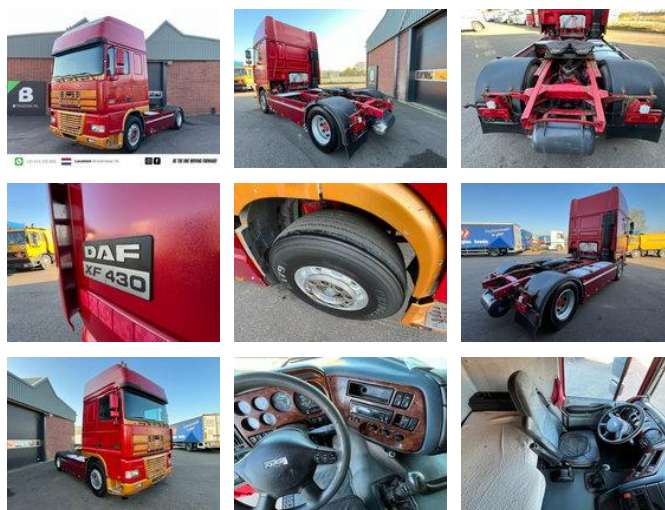

Eigenschappen

Cabine

Slaapcabine