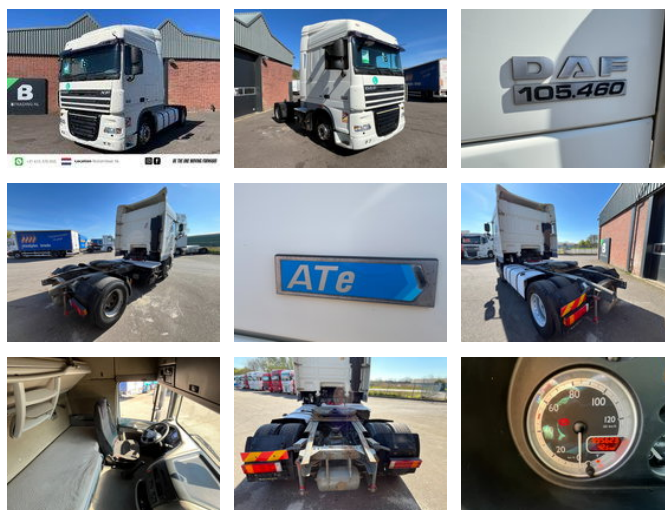

DAF XF 105.460 - ATe - Manual ZF16 - Retarder - 40.987

Algemene kenmerken

Merk	DAF
Model	XF 105.460
Subcategorie	Standaard trekker
Tellerstand	995.623km
Bouwjaar	2013
Datum eerste registratie	11-04-2013
Kleur	Wit
Conditie	Gebuikt
Brandstof	Diesel
Emissieklasse	Euro 5
Referentie	40.987

+31 615 376 093 Location Roosendaal, NL BE THE ONE MOVING FORWARD

Eigenschappen

Cabine	Slaapcabine
Cilinder inhoud	12.902cc

DAF XF 105.460 - ATe - Manual ZF16 - Retarder - 40.987

Technische specificaties

Aantal assen	2
Asconfiguratie	4x2
Transmissie	Handgeschakeld
Vermogen	460

Omschrijving

DAF XF105.460 - 40.987 Stockno. 40.987 [GENERAL INFO] Brand: DAF Type: FT XF105.460 Configuration: 4x2 Category: Tractor unit Year: 2013 Mileage: 995.623km Chassisnumber: [ENGINE] Capacity: 12902 No. of cilinders: 6 Power: 460HP [GEARBOX] Brand: Shifting: Manual No. of gears: 16 [OPTIONS] Sunvisor Retarder Manual ZF16 AC Fridge [MORE INFORMATION?] 0031 615 376 093 sales@btrading.nl