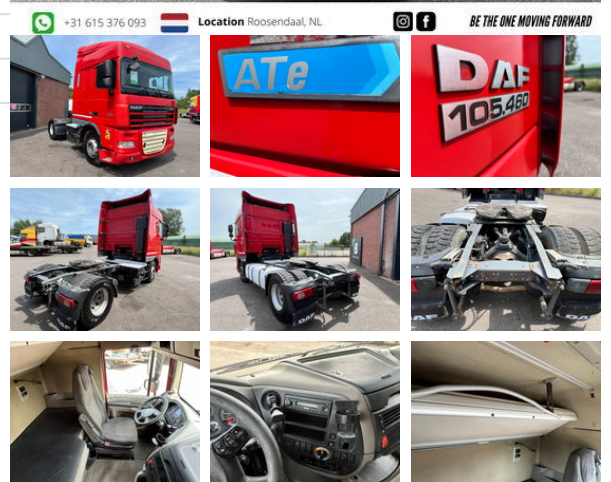

DAF XF 105.460 - ATe - AC - 2013 - 41.028

Algemene kenmerken

Merk	DAF
Model	XF 105.460
Subcategorie	Standaard trekker
Tellerstand	539.659km
Bouwjaar	2013
Datum eerste registratie	09-07-2013
Kleur	Rood
Conditie	Gebruikt
Brandstof	Diesel
Emissieklasse	Euro 5
Referentie	41.028

Eigenschappen

Cabine	Slaapcabine
Cilinder inhoud	12.905cc

Technische specificaties

Aantal assen	2
Asconfiguratie	4x2
Transmissie	Automaat
Vermogen	460hp

Omschrijving

DAF XF105.460 - 41.028 Stockno. 41.028 [GENERAL INFO] Brand: DAF Type: XF 105.460 Configuration: 4x2 Category: Tractor unit Year: 2013 Mileage: 539.659km Chassisnumber: [ENGINE] Capacity: 12905 cm3 No. of cilinders: 6 Power: 460HP [GEARBOX] Brand: ZF Shifting: Automatic No. of gears: 12 [OPTIONS] Ate AC MX-Engine brake [MORE INFORMATION?] 0031 615 376 093 sales@btrading.nl