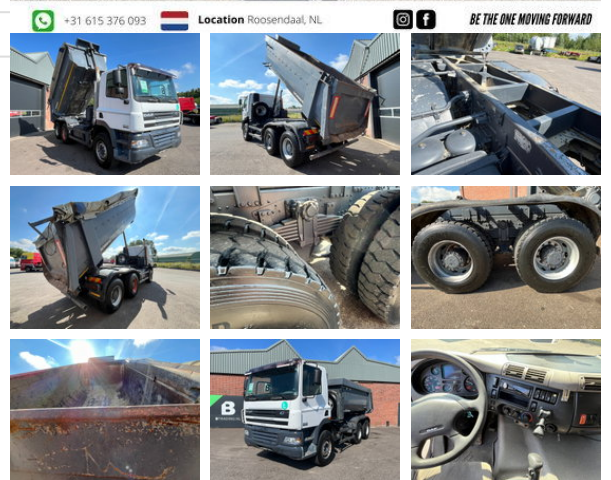

DAF CF 85.340 - Schmitz Tipper - Big axles - Spring/Spring - E3 - 57.046

Algemene kenmerken

Merk	DAF
Model	CF 85.340
Subcategorie	Kipper
Tellerstand	221.018km
Bouwjaar	2007
Kleur	Wit
Conditie	Gebruikt
Brandstof	Diesel
Emissieklasse	Euro 3
Referentie	57.046

Eigenschappen

Cabine	Nee
Cilinder inhoud	12.580cc

Technische specificaties

Aantal assen	3
Asconfiguratie	6x4
Transmissie	Handgeschakeld
Vermogen	340hp

Omschrijving

DAF CF85.340 - 57.046 Stockno. 57.046 [GENERAL INFO] Brand: DAF Type: CF85.340 Configuration: 6X4 Category: Kipper Year: 2007 Mileage: 221,018km Chassisnumber: [ENGINE] Capacity: 12580 cm3 No. of cilinders: 6 Power: 340HP [GEARBOX] Brand: Shifting: Manual No. of gears: [OPTIONS] Schmitz tipper Big axles Hub reduction Spring suspension AC EURO 3 [MORE INFORMATION?] 0031 615 376 093 sales@btrading.nl