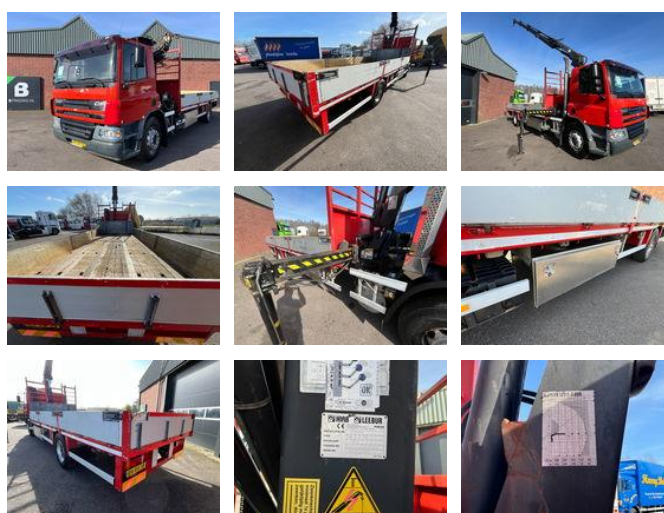

DAF CF 65 - HIAB 122E3-DUO - APK/TUV/MOT 9-26 - 40.960

Algemene kenmerken

Merk	DAF
Model	CF 65
Subcategorie	Kraanwagen
Kentekenplaat	BN-BB-73
Tellerstand	574.721km
Bouwjaar	2002
Datum eerste registratie	12-06-2002
Kleur	Rood
Conditie	Gebruikt
Brandstof	Diesel
Emissieklasse	Euro 3
Referentie	40.960

+31 615 376 093 Location Roosendaal, NL BE THE ONE MOVING FORWARD

Eigenschappen

Ledig gewicht	10.400kg
Laadvermogen	8.600kg
GVW	19.000kg

DAF CF 65 - HIAB 122E3-DUO - APK/TUV/MOT 9-26 - 40.960

Technische specificaties

Aantal assen	2
Asconfiguratie	4x2
Transmissie	Handgeschakeld
Vermogen	136kw

Omschrijving

DAF CF65.180 - 40.960 Stockno. 40.960 [GENERAL INFO] Brand: DAF Type: CF65.180 Configuration: 4x2 Category: Flatbed + crane Year: 2002 Mileage: 574.721km Chassisnumber: [ENGINE] Capacity: No. of cilinders: 6 Power: 180HP [GEARBOX] Brand: Shifting: Manual No. of gears: [OPTIONS] APK/TUV/MOT 9-2026 HIAB 122E3 DUO 3 seats [MORE INFORMATION?] 0031 615 376 093 sales@btrading.nl