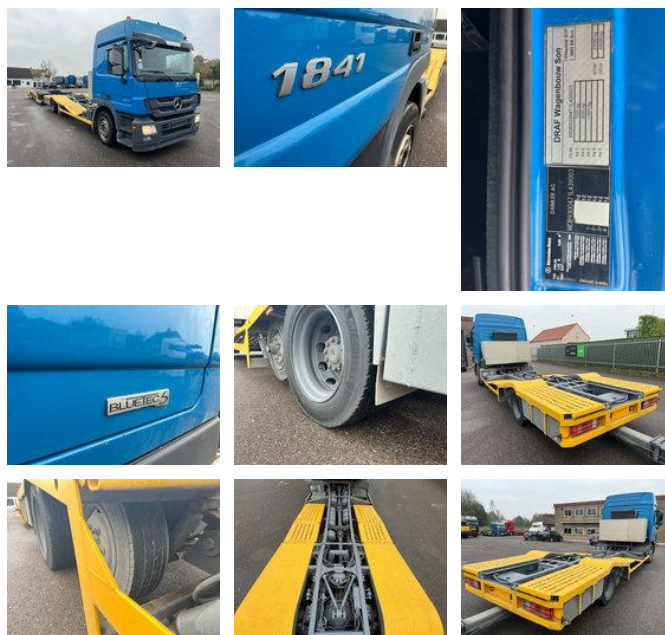

Propriétés

Cabine	Cabine-couchettes
Numéro de série	WDB9300471L439003
Capacité du cylindre	11.964cc