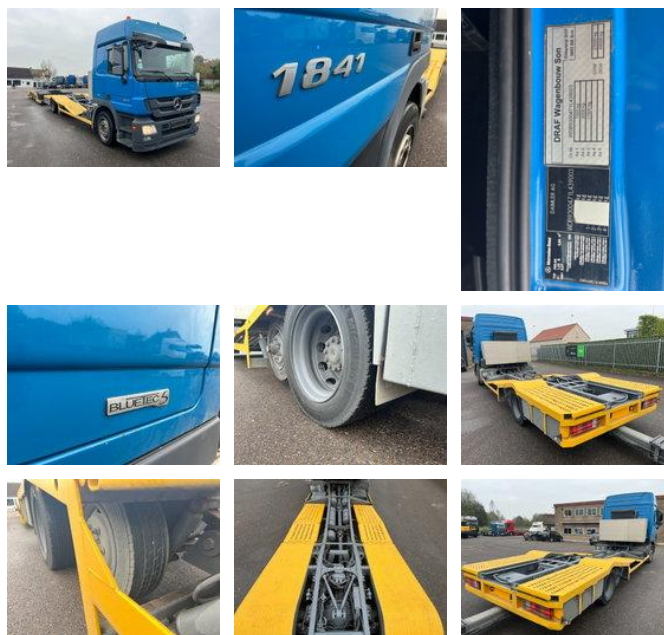

Mercedes-Benz Actros 1841 - Truck Transporter - LOHR MAXI - 40.709

Caractéristiques générales

Marque	Mercedes-Benz
Modèle	Actros 1841
Sous-catégorie	Porte-voiture
relevé de compteur	1.396.603km
Année de construction	2009
Date de première inscription	24-07-2009
Condition	Utilisé
Carburant	Diesel
Classe d'émission	Euro 5
Référence	40.709

+31 615 376 093  Location Roosendaal, NL  BE THE ONE MOVING FORWARD

Propriétés

Cabine	Cabine-couchettes
Numéro de série	WDB9300471L439003
Capacité du cylindre	11.964cc

Mercedes-Benz Actros 1841 - Truck Transporter - LOHR MAXI - 40.709

Spécifications techniques

Nombre d'axes	3
Configuration des axes	6x2
Transmission	Automatique
Actifs	410hp

Description

Mercedes Truck transporter - 40.709 Stockno. 40.709 [GENERAL INFO] Brand: Mercedes Type: Actros 1841 Configuration: Truck transporter Category: Year: 2009 Mileage: 1.396.603 Chassisnumber: WDB9300471L439003 [ENGINE] Capacity: 11946cm3 No. of cylinders: 6 Power: 410HP [TRAILER] Brand: LOHR MAXI Year: 2001 Chassisnumber: VGYC3L59J1XL41090 [OPTIONS] AC Double bed Night heater Automatic (2 pedal) [MORE INFORMATION?] 0031 615 376 093 sales@btrading.nl