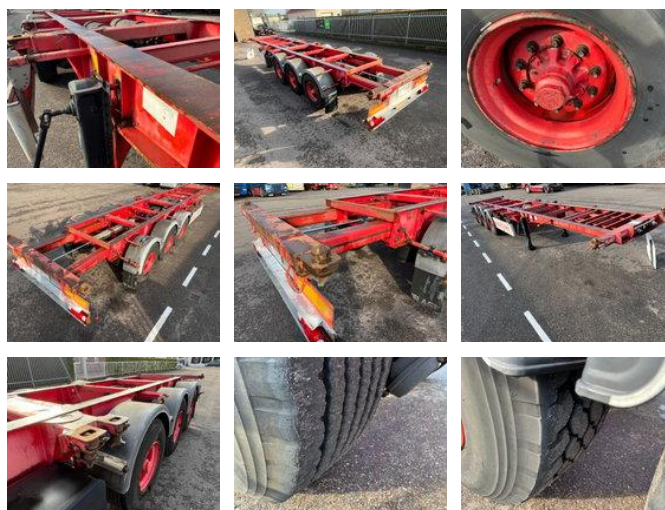

LAG O-3-39CD - BPW/DRUM - 20,30,40,45ft - 65.146

Caractéristiques générales

Marque	LAG
Sous-catégorie	Châssis pour conteneur
plaque d'immatriculation	OJ-58-PB
Année de construction	2006
Date de première inscription	14-12-2006
Condition	Utilisé
Référence	65.146

+31 615 376 093  Location Roosendaal, NL   BE THE ONE MOVING FORWARD

Propriétés

Poids unique	5.050kg
capacité de charge	33.950kg
Poids total autorisé en charge (PTAC)	39.000kg
Longueur	1.080cm
Largeur	252cm

LAG O-3-39CD - BPW/DRUM - 20,30,40,45ft - 65.146

Spécifications techniques

Nombre d'axes

3

Description

LAG O-3-39CD - 65.146 Stockno. 65.146 [GENERAL INFO] Brand: LAG Type: Container chassis Configuration: 3 axle Category: Container chassis Year: 2006 Mileage: Chassisnumber: [OPTIONS] BPW axles Drum brakes Extendable rear chassis [MORE INFORMATION?] 0031 615 376 093 sales@btrading.nl