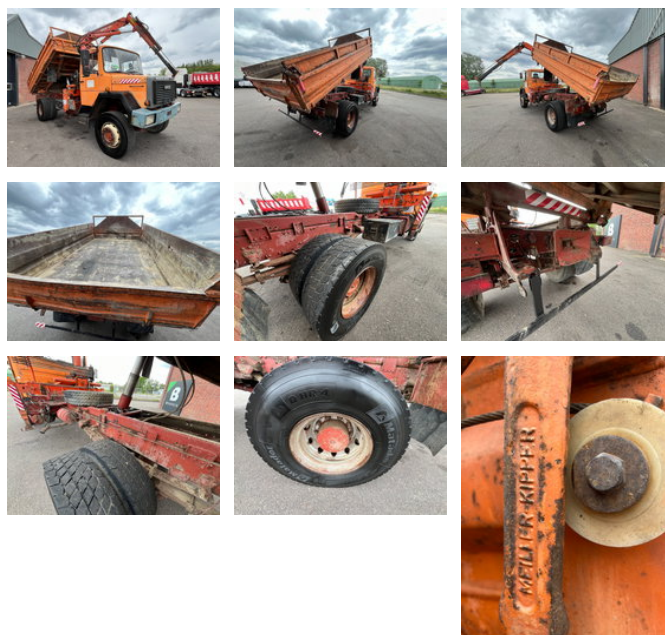

Iveco Magirus 160 - 4x4 - Meiller Kipper - Atlas 60.1 - Air cooled 6 cilinder - 57.044

Caractéristiques générales

Marque	Iveco
Mannequin	Magirus 160
Sous-catégorie	Benne basculante
Relevé du compteur kilométrique	311.086km
Année de construction	1992
Date de première inscription	13-05-1992
Couleur	Orange
Condition	Utilisé
Classe d'émission	Euro 0
Référence	57.044

+31 615 376 093 Location Roosendaal, NL BE THE ONE MOVING FORWARD

Caractéristiques

Poids à vide	8.190kg
GVW	15.550kg
Cabine	No
Contenu du cylindre	6.128cc

Iveco Magirus 160 - 4x4 - Meiller Kipper - Atlas 60.1 - Air cooled 6 cilinder - 57.044

Spécifications techniques

Nombre d'axes	2
Configuration des axes	4x4
Transmission	Porte-mains
Actifs	124kw

Description

Iveco Magirus 160-17 ANW - 57.044 Stockno. 57.044 [GENERAL INFO] Brand: Iveco Type: 160-17 ANW Configuration: 4x4 Category: Kipper Year: 1992 Mileage: 311.086km Chassisnumber: [ENGINE] Capacity: 6128 cm3 No. of cilinders: 6 Power: 170HP [GEARBOX] Brand: Shifting: Manual No. of gears: [OPTIONS] Air cooled 6 cilinder 4x4 Meiller kipper Atlas 60.1 crane [MORE INFORMATION?] 0031 615 376 093 sales@btrading.nl