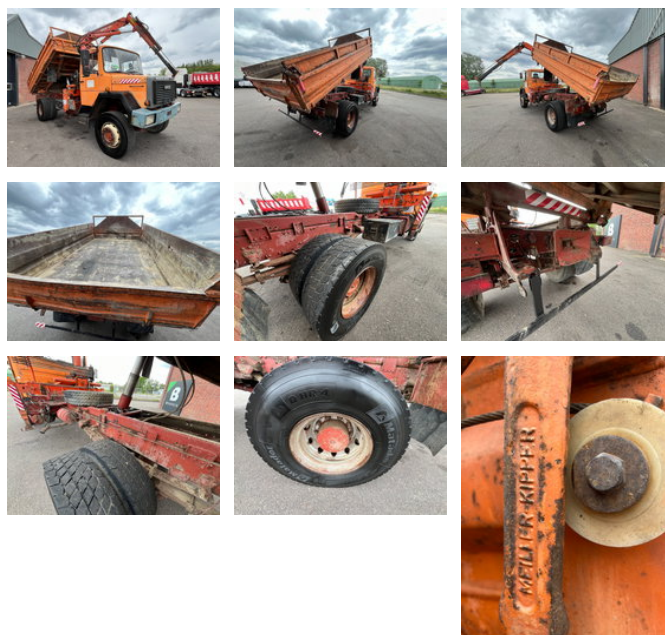

Iveco Magirus 160 - 4x4 - Meiller Kipper - Atlas 60.1 - Air cooled 6 cilinder - 57.044

Caractéristiques générales

Marque	Iveco
Modèle	Magirus 160
Sous-catégorie	Benne basculante
relevé de compteur	311.086km
Année de construction	1992
Date de première inscription	13-05-1992
Couleur	Orange
Condition	Utilisé
Classe d'émission	Euro 0
Référence	57.044

+31 615 376 093 Location Roosendaal, NL BE THE ONE MOVING FORWARD

Propriétés

Poids unique	8.190kg
Poids total autorisé en charge (PTAC)	15.550kg
Cabine	Née
Capacité du cylindre	6.128cc

Iveco Magirus 160 - 4x4 - Meiller Kipper - Atlas 60.1 - Air cooled 6 cilinder - 57.044

Spécifications techniques

Nombre d'axes	2
Configuration des axes	4x4
Transmission	Boîte de vitesses manuelle
Actifs	124kw

Description

Iveco Magirus 160-17 ANW - 57.044 Stockno. 57.044 [GENERAL INFO] Brand: Iveco Type: 160-17 ANW Configuration: 4x4 Category: Kipper Year: 1992 Mileage: 311.086km Chassisnumber: [ENGINE] Capacity: 6128 cm3 No. of cilinders: 6 Power: 170HP [GEARBOX] Brand: Shifting: Manual No. of gears: [OPTIONS] Air cooled 6 cilinder 4x4 Meiller kipper Atlas 60.1 crane [MORE INFORMATION?] 0031 615 376 093 sales@btrading.nl