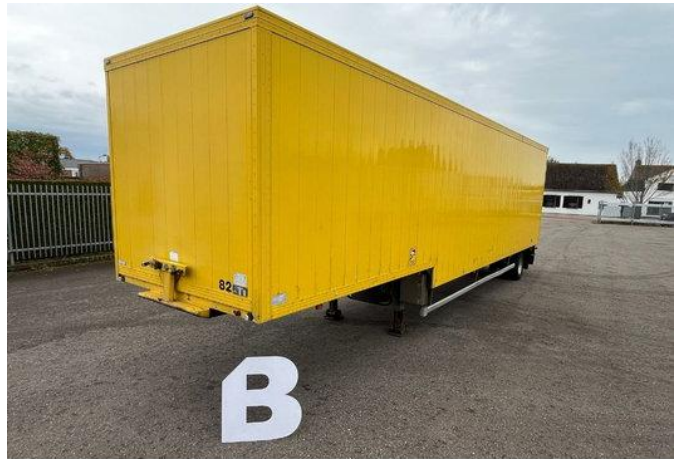

### Caractéristiques générales

Marque	Floor
Sous-catégorie	Boxes fermés
Plaque d'immatriculation	OH-13-LL
Année de construction	2004
Date de première inscription	25-03-2004
Couleur	Jaune
Condition	Utilisé
Référence	65.133

### Caractéristiques

Poids à vide	6.280kg
payloadWeight	15.720kg
GVW	22.000kg
Longueur	1.185cm
Largeur	255cm