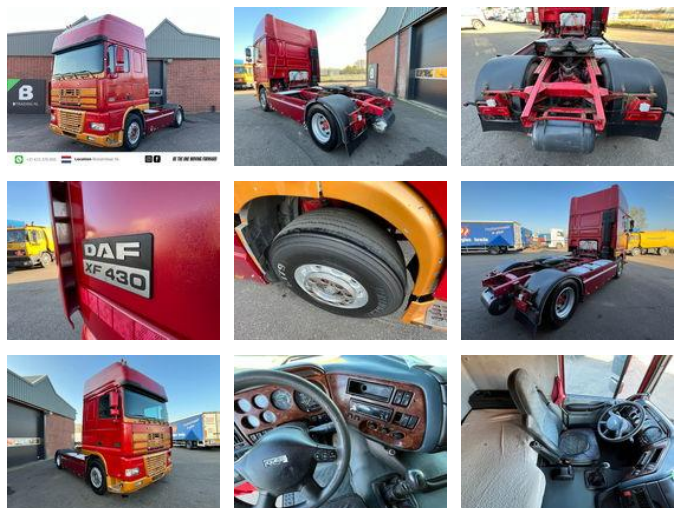

Caractéristiques

Cabine

Cabine couchette