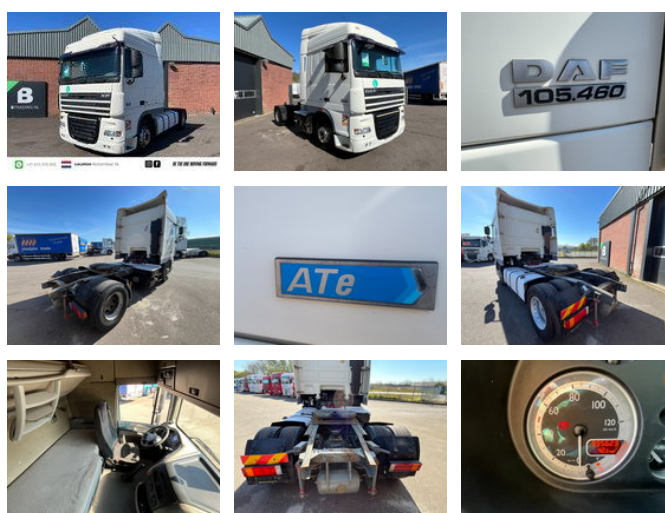

DAF XF 105.460 - ATe - Manual ZF16 - Retarder - 40.987

Caractéristiques générales

Marque	DAF
Mannequin	XF 105.460
Sous-catégorie	Tracteur standard
Relevé du compteur kilométrique	995.623km
Année de construction	2013
Date de première inscription	11-04-2013
Couleur	Esprit
Condition	Utilisé
Carburant	Diesel
Classe d'émission	Euro 5
Référence	40.987

+31 615 376 093 Location Roosendaal, NL BE THE ONE MOVING FORWARD

Caractéristiques

Cabine	Cabine couchette
Contenu du cylindre	12.902cc

DAF XF 105.460 - ATe - Manual ZF16 - Retarder - 40.987

Spécifications techniques

Nombre d'axes	2
Configuration des axes	4x2
Transmission	Porte-mains
Actifs	460

Description

DAF XF105.460 - 40.987 Stockno. 40.987 [GENERAL INFO] Brand: DAF Type: FT XF105.460 Configuration: 4x2 Category: Tractor unit Year: 2013 Mileage: 995.623km Chassisnumber: [ENGINE] Capacity: 12902 No. of cilinders: 6 Power: 460HP [GEARBOX] Brand: Shifting: Manual No. of gears: 16 [OPTIONS] Sunvisor Retarder Manual ZF16 AC Fridge [MORE INFORMATION?] 0031 615 376 093 sales@btrading.nl