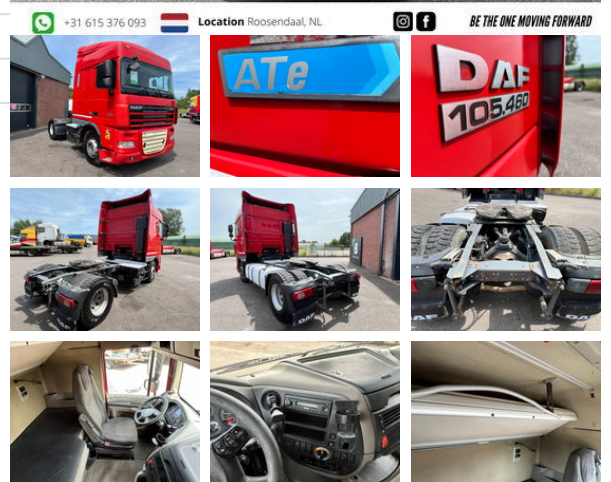

## DAF XF 105.460 - ATe - AC - 2013 - 41.028

### Caractéristiques générales

Marque	DAF
Modèle	XF 105.460
Sous-catégorie	Tracteur standard
relevé de compteur	539.659km
Année de construction	2013
Date de première inscription	09-07-2013
Couleur	Rouge
Condition	Utilisé
Carburant	Diesel
Classe d'émission	Euro 5
Référence	41.028

### Spécifications techniques

Nombre d'axes	2
Configuration des axes	4x2
Transmission	Automatique
Actifs	460hp

### Description

DAF XF105.460 - 41.028 Stockno. 41.028 [GENERAL INFO] Brand: DAF Type: XF 105.460 Configuration: 4x2 Category: Tractor unit Year: 2013 Mileage: 539.659km Chassisnumber: [ENGINE] Capacity: 12905 cm3 No. of cylinders: 6 Power: 460HP [GEARBOX] Brand: ZF Shifting: Automatic No. of gears: 12 [OPTIONS] Ate AC MX-Engine brake [MORE INFORMATION?] 0031 615 376 093 sales@btrading.nl