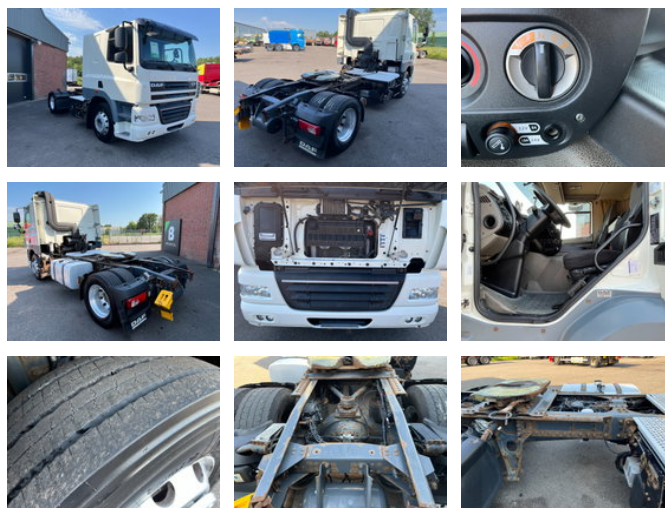

DAF CF 85.460 - !!!!!289.000KM!!!! - German Truck - Retarder - 41.021

Caractéristiques générales

Marque	DAF
Modèle	CF 85.460
Sous-catégorie	Tracteur standard
relevé de compteur	289.973km
Année de construction	2012
Date de première inscription	05-06-2012
Couleur	Esprit
Condition	Utilisé
Carburant	Diesel
Classe d'émission	Euro 5
Référence	41.021

+31 615 376 093 Location Roosendaal, NL BE THE ONE MOVING FORWARD

Propriétés

Cabine	Cabine-couchettes
Capacité du cylindre	12.905cc

DAF CF 85.460 - !!!!!289.000KM!!!! - German Truck - Retarder - 41.021

Spécifications techniques

Nombre d'axes	2
Configuration des axes	4x2
Transmission	Automatique
Actifs	460

Description

DAF CF85.460 - 41.021 Stockno. 41.021 [GENERAL INFO] Brand: DAF Type: CF85.460 Configuration: 4x2 Category: Tractor Year: 2012 Mileage: 289.973km Chassisnumber: [ENGINE] Capacity: 12905 cm3 No. of cilindrs: 6 Power: 460HP [GEARBOX] Brand: ZF Shifting: Automatic No. of gears: 12 [OPTIONS] German truck ORIGINAL 289.000KM Retarder Some rust, because of used with Salt. [MORE INFORMATION?] 0031 615 376 093 sales@btrading.nl