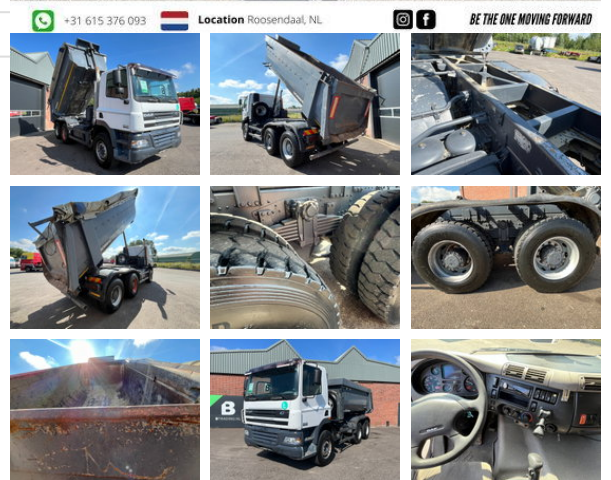

DAF CF 85.340 - Schmitz Tipper - Big axles - Spring/Spring - E3 - 57.046

Caractéristiques générales

Marque	DAF
Modèle	CF 85.340
Sous-catégorie	Benne basculante
relevé de compteur	221.018km
Année de construction	2007
Couleur	Esprit
Condition	Utilisé
Carburant	Diesel
Classe d'émission	Euro 3
Référence	57.046

Propriétés

Cabine	Née
Capacité du cylindre	12.580cc

Spécifications techniques

Nombre d'axes	3
Configuration des axes	6x4
Transmission	Boîte de vitesses manuelle
Actifs	340hp

Description

DAF CF85.340 - 57.046 Stockno. 57.046 [GENERAL INFO] Brand: DAF Type: CF85.340 Configuration: 6X4 Category: Kipper Year: 2007 Mileage: 221,018km Chassisnumber: [ENGINE] Capacity: 12580 cm3 No. of cilindrs: 6 Power: 340HP [GEARBOX] Brand: Shifting: Manual No. of gears: [OPTIONS] Schmitz tipper Big axles Hub reduction Spring suspension AC EURO 3 [MORE INFORMATION?] 0031 615 376 093 sales@btrading.nl