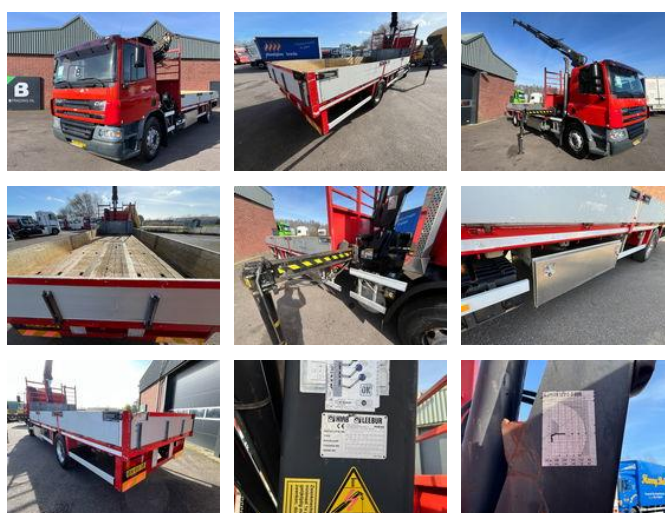

DAF CF 65 - HIAB 122E3-DUO - APK/TUV/MOT 9-26 - 40.960

Caractéristiques générales

Marque	DAF
Mannequin	CF 65
Sous-catégorie	Camion grue
Plaque d'immatriculation	BN-BB-73
Relevé du compteur kilométrique	574.721km
Année de construction	2002
Date de première inscription	12-06-2002
Couleur	Rouge
Condition	Utilisé
Carburant	Diesel
Classe d'émission	Euro 3
Référence	40.960

+31 615 376 093 Location Roosendaal, NL BE THE ONE MOVING FORWARD

Caractéristiques

Poids à vide	10.400kg
payloadWeight	8.600kg
GVW	19.000kg

DAF CF 65 - HIAB 122E3-DUO - APK/TUV/MOT 9-26 - 40.960

Spécifications techniques

Nombre d'axes	2
Configuration des axes	4x2
Transmission	Porte-mains
Actifs	136kw

Description

DAF CF65.180 - 40.960 Stockno. 40.960 [GENERAL INFO] Brand: DAF Type: CF65.180 Configuration: 4x2 Category: Flatbed + crane Year: 2002 Mileage: 574.721km Chassisnumber: [ENGINE] Capacity: No. of cilindrs: 6 Power: 180HP [GEARBOX] Brand: Shifting: Manual No. of gears: [OPTIONS] APK/TUV/MOT 9-2026 HIAB 122E3 DUO 3 seats [MORE INFORMATION?] 0031 615 376 093 sales@btrading.nl