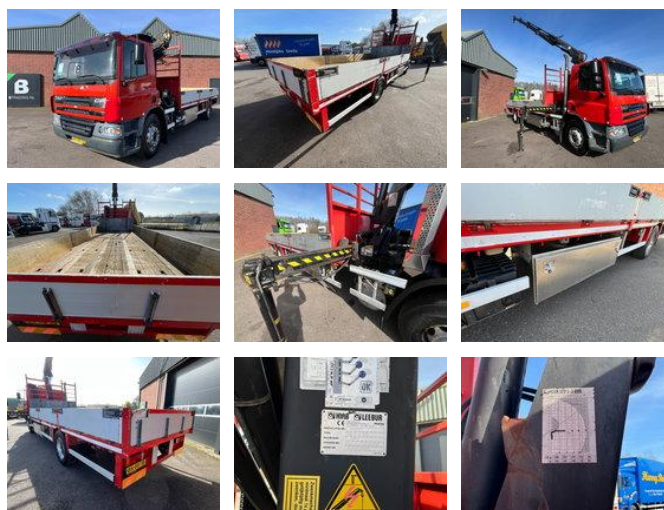

## DAF CF 65 - HIAB 122E3-DUO - APK/TUV/MOT 9-26 - 40.960

### Caractéristiques générales

Marque	DAF
Mannequin	CF 65
Sous-catégorie	Camion grue
Plaque d'immatriculation	BN-BB-73
Relevé du compteur kilométrique	574.721km
Année de construction	2002
Date de première inscription	12-06-2002
Couleur	Rouge
Condition	Utilisé
Carburant	Diesel
Classe d'émission	Euro 3
Référence	40.960

### Caractéristiques

Poids à vide	10.400kg
payloadWeight	8.600kg
GVW	19.000kg