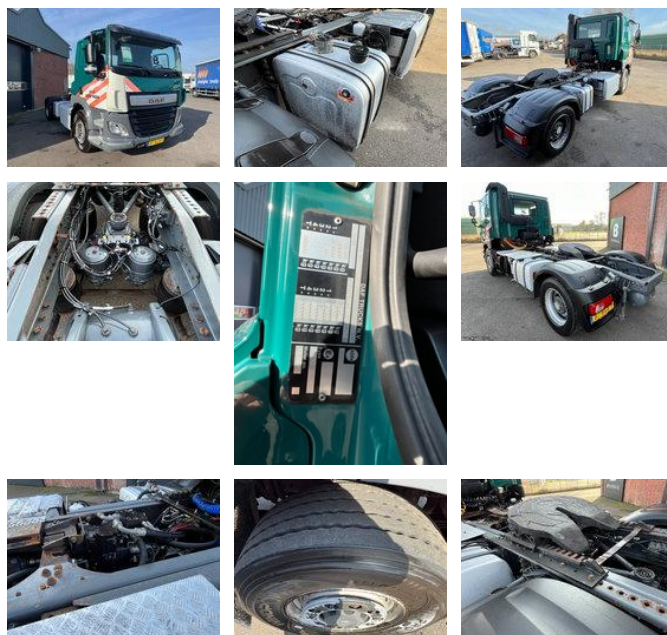

DAF CF 440 - 4x4 Hydrodrive - PTO/Kit Hydraulic - 287.000KM - 49.953

Caractéristiques générales

Marque	DAF
Mannequin	CF 440
Sous-catégorie	Tracteur standard
Plaque d'immatriculation	87-BGB-9
Année de construction	2015
Date de première inscription	17-06-2015
Couleur	Vert
Condition	Utilisé
Carburant	Diesel
Classe d'émission	Euro 6
Référence	40.953

+31 615 376 093 Location Roosendaal, NL BE THE ONE MOVING FORWARD

Caractéristiques

Poids à vide	8.000kg
payloadWeight	12.500kg
GVW	20.500kg
Longueur	636cm
Largeur	255cm

Cabine

Cabine couchette

Contenu du cylindre

10.837cc

DAF CF 440 - 4x4 Hydrodrive - PTO/Kit Hydraulic - 287.000KM - 49.953

Spécifications techniques

Nombre d'axes	2
Configuration des axes	4x4
Transmission	Automatique
Actifs	320kw

Description

DAF CF440FT - 40.953 Stockno. 40.953 [GENERAL INFO] Brand: DAF Type: CF440FT Configuration: 4x2 Category: Tractor Year: 2015 Mileage: 287,091km Chassisnumber: [ENGINE] Capacity: 10837 cm3 No. of cylinders: 6 Power: 440HP [GEARBOX] Brand: ZF Shifting: Automatic No. of gears: 12 [OPTIONS] 4x4 Hydrodrive PTO/Kit Hydraulic AC 287.000KM Hub reduction [MORE INFORMATION?] 0031 615 376 093 sales@btrading.nl