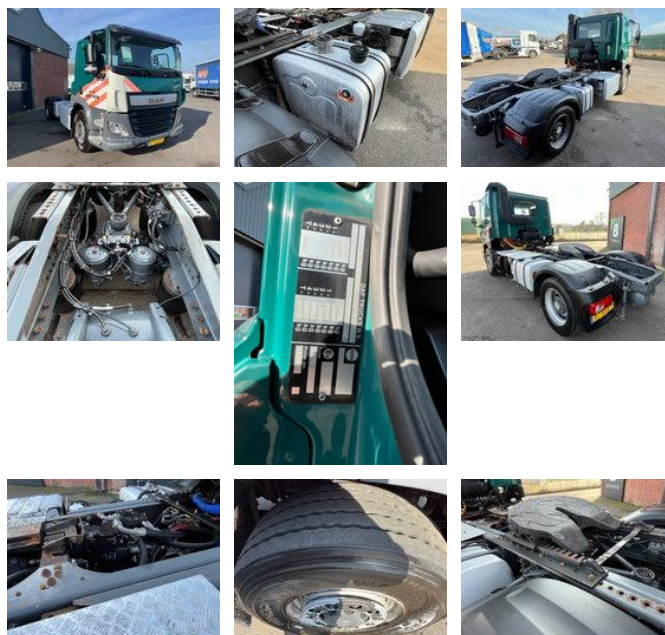

DAF CF 440 - 4x4 Hydrodrive - PTO/Kit Hydraulic - 287.000KM - 49.953

Caractéristiques générales

Marque	DAF
Modèle	CF 440
Sous-catégorie	Tracteur standard
plaque d'immatriculation	87-BGB-9
Année de construction	2015
Date de première inscription	17-06-2015
Couleur	Vert
Condition	Utilisé
Carburant	Diesel
Classe d'émission	Euro 6
Référence	40.953

+31 615 376 093 Location Roosendaal, NL BE THE ONE MOVING FORWARD

Propriétés

Poids unique	8.000kg
capacité de charge	12.500kg
Poids total autorisé en charge (PTAC)	20.500kg
Longueur	636cm
Largeur	255cm

Cabine

Cabine-couchettes

Capacité du cylindre

10.837cc

DAF CF 440 - 4x4 Hydrodrive - PTO/Kit Hydraulic - 287.000KM - 49.953

Spécifications techniques

Nombre d'axes	2
Configuration des axes	4x4
Transmission	Automatique
Actifs	320kw

Description

DAF CF440FT - 40.953 Stockno. 40.953 [GENERAL INFO] Brand: DAF Type: CF440FT Configuration: 4x2 Category: Tractor Year: 2015 Mileage: 287,091km Chassisnumber: [ENGINE] Capacity: 10837 cm3 No. of cylinders: 6 Power: 440HP [GEARBOX] Brand: ZF Shifting: Automatic No. of gears: 12 [OPTIONS] 4x4 Hydrodrive PTO/Kit Hydraulic AC 287.000KM Hub reduction [MORE INFORMATION?] 0031 615 376 093 sales@btrading.nl