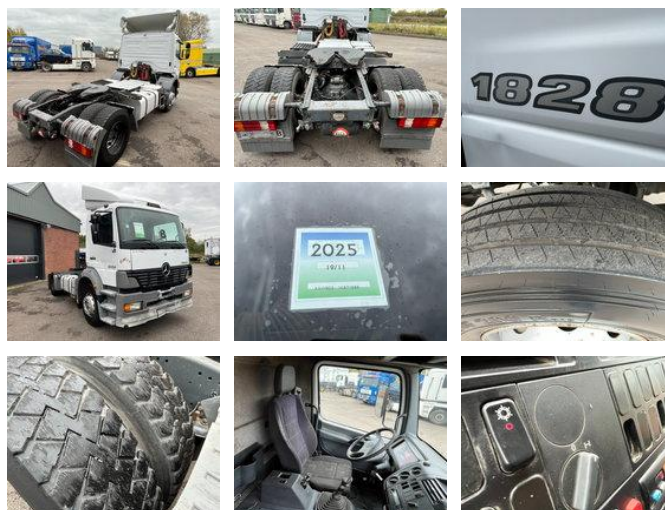

Características

Cabina	No
Contenido del cilindro	6.370cc