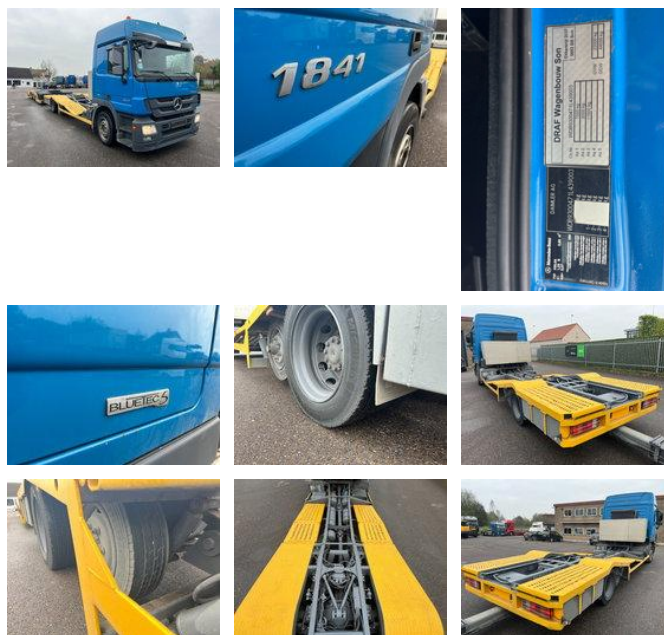

Mercedes-Benz Actros 1841 - Truck Transporter - LOHR MAXI - 40.709

Características generales

Marca	Mercedes-Benz
Modelo	Actros 1841
Subcategoría	Transportador de coches
Lectura del contador	1.396.603km
Año de construcción	2009
Fecha de primera inscripción	24-07-2009
Condición	Usado
Combustible	Diesel
Clase de emisiones	Euro 5
Referencia	40.709

+31 615 376 093  Location Roosendaal, NL  BE THE ONE MOVING FORWARD

Propiedades

Cabina	Cabaña para dormir
Número de serie	WDB9300471L439003
Capacidad del cilindro	11.964cc

Mercedes-Benz Actros 1841 - Truck Transporter - LOHR MAXI - 40.709

Especificaciones técnicas

Número de ejes	3
Configuración de ejes	6x2
Transmisión	Automático
Activos	410hp

Descripción

Mercedes Truck transporter - 40.709 Stockno. 40.709 [GENERAL INFO] Brand: Mercedes Type: Actros 1841 Configuration: Truck transporter Category: Year: 2009 Mileage: 1.396.603 Chassisnumber: WDB9300471L439003 [ENGINE] Capacity: 11946cm3 No. of cylinders: 6 Power: 410HP [TRAILER] Brand: LOHR MAXI Year: 2001 Chassisnumber: VGYC3L59J1XL41090 [OPTIONS] AC Double bed Night heater Automatic (2 pedal) [MORE INFORMATION?] 0031 615 376 093 sales@btrading.nl