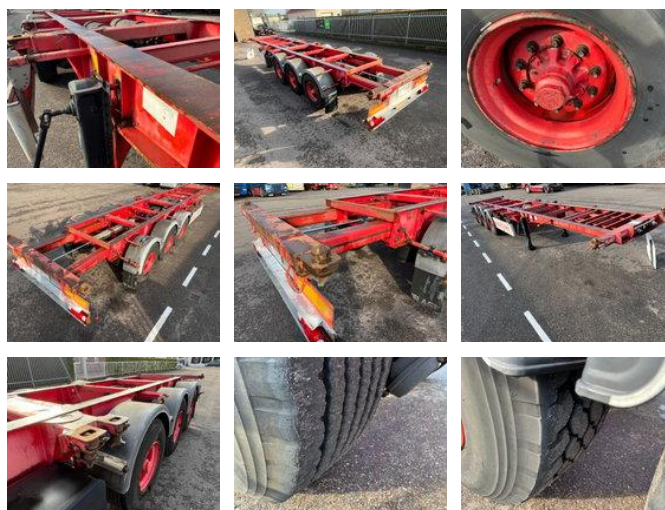

## LAG O-3-39CD - BPW/DRUM - 20,30,40,45ft - 65.146

### Propiedades

Peso individual	5.050kg
Capacidad de carga	33.950kg
Peso bruto vehicular	39.000kg
Longitud	1.080cm
Ancho	252cm