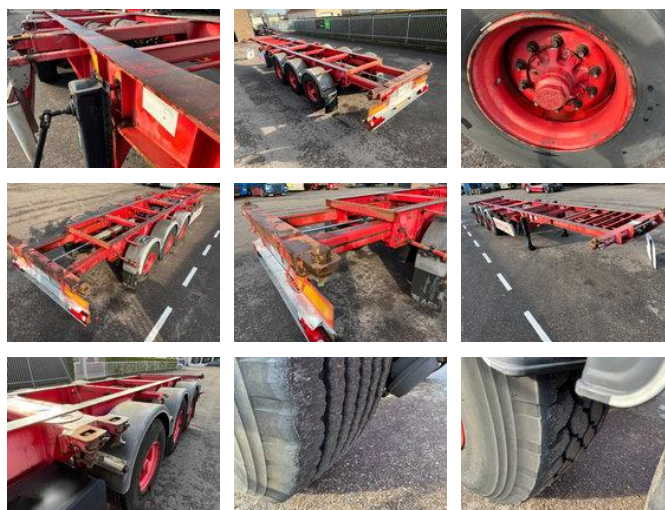

LAG O-3-39CD - BPW/DRUM - 20,30,40,45ft - 65.146

Características generales

Marca	LAG
Subcategoría	Chasis contenedor
Placa de matrícula	OJ-58-PB
Año de construcción	2006
Fecha del primer registro	14-12-2006
Condición	Usado
Referencia	65.146

+31 615 376 093  Location Roosendaal, NL   BE THE ONE MOVING FORWARD

Características

Peso vacío	5.050kg
payloadWeight	33.950kg
GVW	39.000kg
Longitud	1.080cm
Ancho	252cm

LAG O-3-39CD - BPW/DRUM - 20,30,40,45ft - 65.146

Especificaciones técnicas

Número de ejes

3

Descripción

LAG O-3-39CD - 65.146 Stockno. 65.146 [GENERAL INFO] Brand: LAG Type: Container chassis Configuration: 3 axle Category: Container chassis Year: 2006 Mileage: Chassisnumber: [OPTIONS] BPW axles Drum brakes Extendable rear chassis [MORE INFORMATION?] 0031 615 376 093 sales@btrading.nl