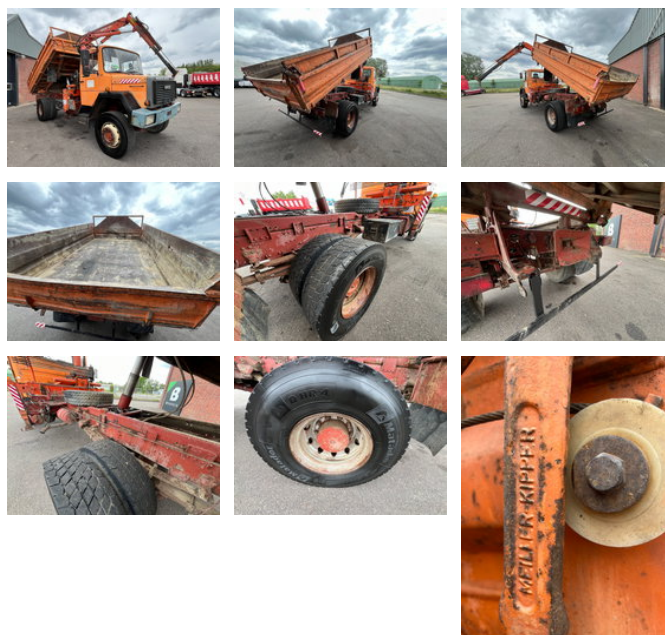

Iveco Magirus 160 - 4x4 - Meiller Kipper - Atlas 60.1 - Air cooled 6 cilindre - 57.044

Características generales

Marca	Iveco
Modelo	Magirus 160
Subcategoría	Volquete
Lectura del odómetro	311.086km
Año de construcción	1992
Fecha del primer registro	13-05-1992
Color	Naranja
Condición	Usado
Clase de emisión	Euro 0
Referencia	57.044

+31 615 376 093 Location Roosendaal, NL BE THE ONE MOVING FORWARD

Características

Peso vacío	8.190kg
GVW	15.550kg
Cabina	No
Contenido del cilindro	6.128cc

Iveco Magirus 160 - 4x4 - Meiller Kipper - Atlas 60.1 - Air cooled 6 cilinder - 57.044

Especificaciones técnicas

Número de ejes	2
Configuración de ejes	4x4
Transmisión	Apretón de manos
Activos	124kw

Descripción

Iveco Magirus 160-17 ANW - 57.044 Stockno. 57.044 [GENERAL INFO] Brand: Iveco Type: 160-17 ANW Configuration: 4x4 Category: Kipper Year: 1992 Mileage: 311.086km Chassisnumber: [ENGINE] Capacity: 6128 cm3 No. of cilinders: 6 Power: 170HP [GEARBOX] Brand: Shifting: Manual No. of gears: [OPTIONS] Air cooled 6 cilinder 4x4 Meiller kipper Atlas 60.1 crane [MORE INFORMATION?] 0031 615 376 093 sales@btrading.nl