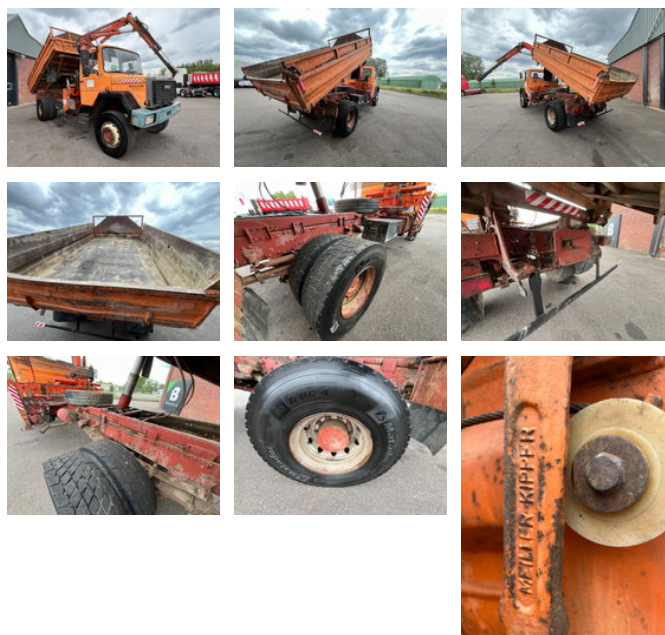

## Iveco Magirus 160 - 4x4 - Meiller Kipper - Atlas 60.1 - Air cooled 6 cilindre - 57.044

### Características generales

Marca	Iveco
Modelo	Magirus 160
Subcategoría	Volquete
Lectura del contador	311.086km
Año de construcción	1992
Fecha de primera inscripción	13-05-1992
Color	Naranja
Condición	Usado
Clase de emisiones	Euro 0
Referencia	57.044

### Propiedades

Peso individual	8.190kg
Peso bruto vehicular	15.550kg
Cabina	De soltera
Capacidad del cilindro	6.128cc

## Descripción

Iveco Magirus 160-17 ANW - 57.044 Stockno. 57.044 [GENERAL INFO] Brand: Iveco Type: 160-17 ANW Configuration: 4x4 Category: Kipper Year: 1992 Mileage: 311.086km Chassisnumber: [ENGINE] Capacity: 6128 cm3 No. of cilinders: 6 Power: 170HP [GEARBOX] Brand: Shifting: Manual No. of gears: [OPTIONS] Air cooled 6 cilinder 4x4 Meiller kipper Atlas 60.1 crane [MORE INFORMATION?] 0031 615 376 093 sales@btrading.nl