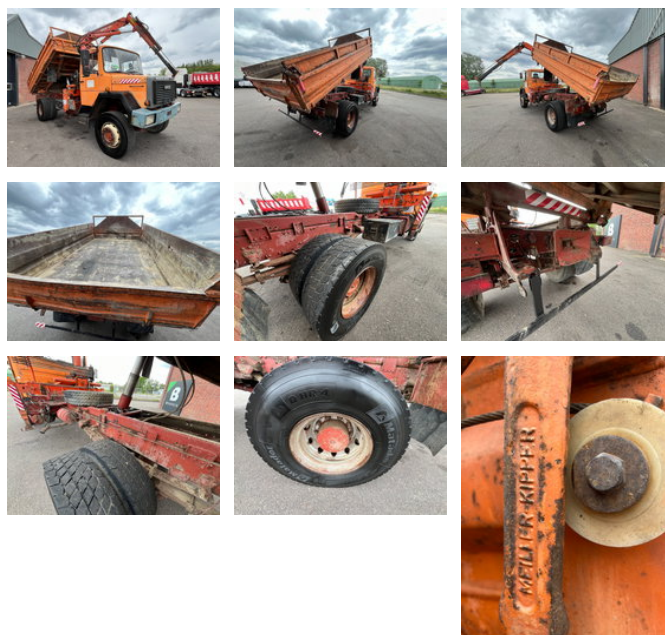

Iveco Magirus 160 - 4x4 - Meiller Kipper - Atlas 60.1 - Air cooled 6 cilindre - 57.044

Características generales

Marca	Iveco
Modelo	Magirus 160
Subcategoría	Volquete
Lectura del contador	311.086km
Año de construcción	1992
Fecha de primera inscripción	13-05-1992
Color	Naranja
Condición	Usado
Clase de emisiones	Euro 0
Referencia	57.044

+31 615 376 093 Location Roosendaal, NL BE THE ONE MOVING FORWARD

Propiedades

Peso individual	8.190kg
Peso bruto vehicular	15.550kg
Cabina	De soltera
Capacidad del cilindro	6.128cc

Iveco Magirus 160 - 4x4 - Meiller Kipper - Atlas 60.1 - Air cooled 6 cilinder - 57.044

Especificaciones técnicas

Número de ejes	2
Configuración de ejes	4x4
Transmisión	Transmisión manual
Activos	124kw

Descripción

Iveco Magirus 160-17 ANW - 57.044 Stockno. 57.044 [GENERAL INFO] Brand: Iveco Type: 160-17 ANW Configuration: 4x4 Category: Kipper Year: 1992 Mileage: 311.086km Chassisnumber: [ENGINE] Capacity: 6128 cm3 No. of cilinders: 6 Power: 170HP [GEARBOX] Brand: Shifting: Manual No. of gears: [OPTIONS] Air cooled 6 cilinder 4x4 Meiller kipper Atlas 60.1 crane [MORE INFORMATION?] 0031 615 376 093 sales@btrading.nl