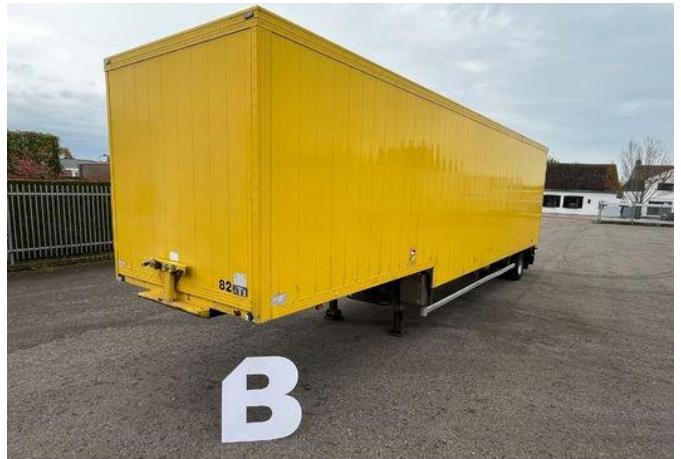

Floor - BPW - Steering axle - APK/TUV/MOT 5-2026 - 65.133

Características generales

Marca	Floor
Subcategoría	Caja cerrada
Placa de matrícula	OH-13-LL
Año de construcción	2004
Fecha del primer registro	25-03-2004
Color	Amarillo
Condición	Usado
Referencia	65.133

+31 615 376 093  Location Roosendaal, NL   BE THE ONE MOVING FORWARD

Características

Peso vacío	6.280kg
payloadWeight	15.720kg
GVW	22.000kg
Longitud	1.185cm
Ancho	255cm

Floor - BPW - Steering axle - APK/TUV/MOT 5-2026 - 65.133

Especificaciones técnicas

Número de ejes

1

Descripción

FLOOR FLSD01210H - 65.133 Stockno. 65.133 [GENERAL INFO] Brand: FLOOR Type: FLSD01210H Configuration: Box chassis
Category: Year: 2004 Mileage: Chassisnumber: [OPTIONS] BPW axles Steering Axle APK/TUV 5-2026 [MORE INFORMATION?]
0031 615 376 093 sales@btrading.nl