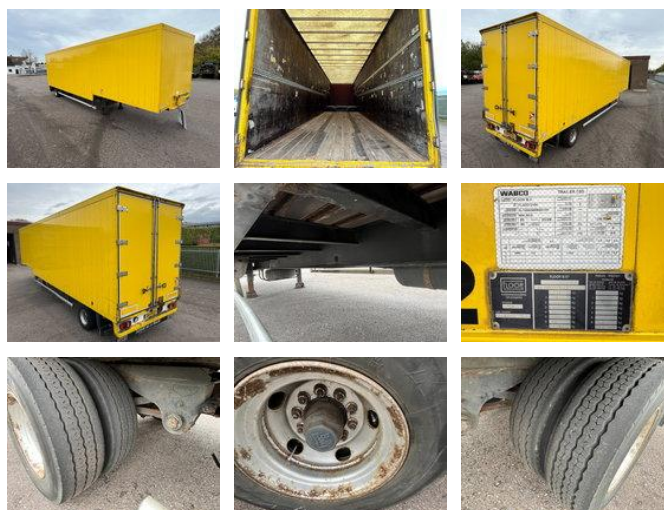

## Floor - BPW - Steering axle - APK/TUV/MOT 5-2026 - 65.133

### Características generales

Marca	Floor
Subcategoría	Caja cerrada
Placa de matrícula	OH-13-LL
Año de construcción	2004
Fecha del primer registro	25-03-2004
Color	Amarillo
Condición	Usado
Referencia	65.133

### Características

Peso vacío	6.280kg
payloadWeight	15.720kg
GVW	22.000kg
Longitud	1.185cm
Ancho	255cm