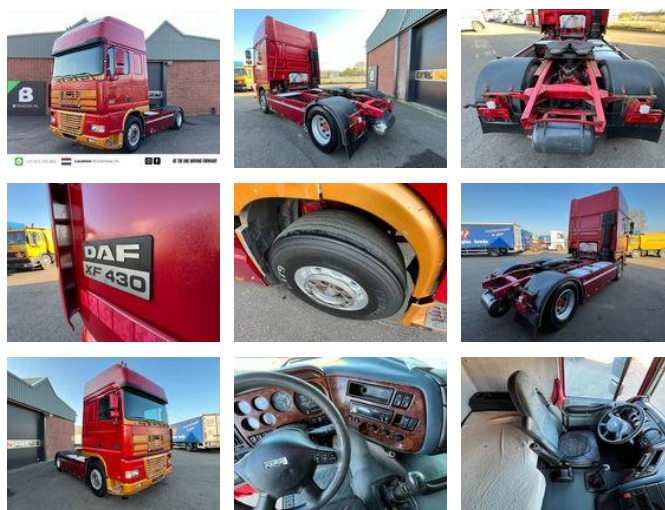

DAF XF 95.430 - EURO2 / Manual injector - 40.930

Características generales

Marca	DAF
Modelo	XF 95.430
Subcategoría	Cabeza tractora
Lectura del odómetro	589.841km
Año de construcción	2001
Fecha del primer registro	18-07-2001
Color	Rojo
Condición	Usado
Combustible	Diesel
Clase de emisión	Euro 2
Referencia	40.930

+31 615 376 093 Location Roosendaal, NL BE THE ONE MOVING FORWARD

Características

Cabina

Cabina dormitorio

DAF XF 95.430 - EURO2 / Manual injector - 40.930

Especificaciones técnicas

Número de ejes	2
Configuración de ejes	4x2
Transmisión	Apretón de manos
Activos	430hp

Descripción

DAF XF95.430 - 40.930 Stockno. 40.930 [GENERAL INFO] Brand: DAF Type: XF95.430 Configuration: 4x2 Category: Tractor unit
Year: 2001 Mileage: 589841km Chassisnumber: [ENGINE] Capacity: 12902 No. of cilindrs: 6 Power: 430HP [GEARBOX] Brand:
Shifting: Manual No. of gears: 16 [OPTIONS] EURO2/ Manual injector [MORE INFORMATION?] 0031 615 376 093
sales@btrading.nl