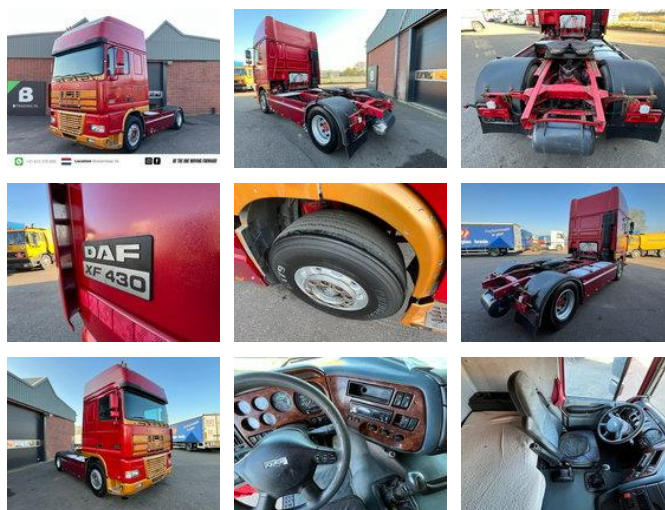

Características

Cabina

Cabina dormitorio