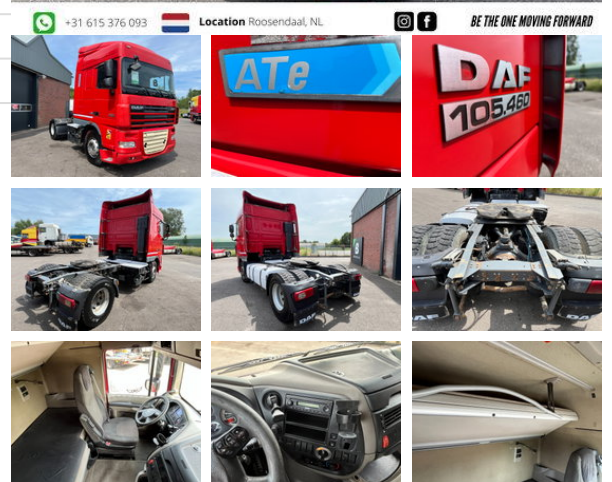

DAF XF 105.460 - ATe - AC - 2013 - 41.028

Características generales

Marca	DAF
Modelo	XF 105.460
Subcategoría	Cabeza tractora
Lectura del contador	539.659km
Año de construcción	2013
Fecha de primera inscripción	09-07-2013
Color	Rojo
Condición	Usado
Combustible	Diesel
Clase de emisiones	Euro 5
Referencia	41.028

Propiedades

Cabina	Cabaña para dormir
Capacidad del cilindro	12.905cc

Especificaciones técnicas

Número de ejes	2
Configuración de ejes	4x2
Transmisión	Automático
Activos	460hp

Descripción

DAF XF105.460 - 41.028 Stockno. 41.028 [GENERAL INFO] Brand: DAF Type: XF 105.460 Configuration: 4x2 Category: Tractor unit Year: 2013 Mileage: 539.659km Chassisnumber: [ENGINE] Capacity: 12905 cm3 No. of cilindrs: 6 Power: 460HP [GEARBOX] Brand: ZF Shifting: Automatic No. of gears: 12 [OPTIONS] Ate AC MX-Engine brake [MORE INFORMATION?] 0031 615 376 093 sales@btrading.nl