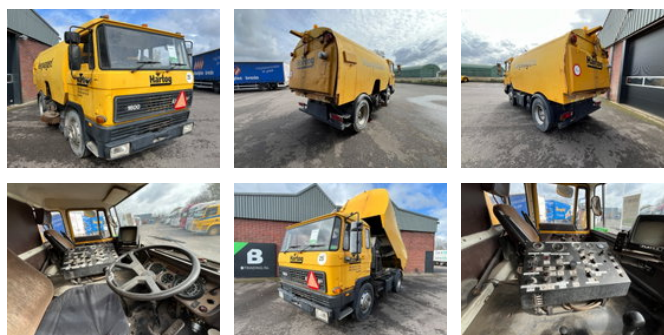

DAF FA 1600 DF 300 - Extra Mercedes engine - 40.959

Características generales

Marca	DAF
Subcategoría	Barredora camion
Matrícula	BS-70-FG
Lectura del contador	172.558km
Año de construcción	1986
Fecha de primera inscripción	12-06-1986
Condición	Usado
Combustible	Diesel
Clase de emisiones	Euro 0
Referencia	40.959

+31 615 376 093 Location Roosendaal, NL BE THE ONE MOVING FORWARD

Propiedades

Peso individual	8.200kg
Capacidad de carga	5.800kg
Peso bruto vehicular	14.000kg
Longitud	0cm
Ancho	250cm
Cabina	De soltera

DAF FA 1600 DF 300 - Extra Mercedes engine - 40.959

Especificaciones técnicas

Número de ejes	2
Configuración de ejes	4x2
Transmisión	Transmisión manual
Activos	85

Descripción

DAF 1600 - 40.959 Stockno. 40.959 [GENERAL INFO] Brand: DAF Type: 1.600 Configuration: 4x2 Category: Brewing Machine
Year: 1986 Mileage: 172,558km Chassisnumber: [ENGINE] Capacity: No. of cilindrs: Power: [GEARBOX] Brand: Shifting: Manual
No. of gears: [OPTIONS] Extra Mercedes engine [MORE INFORMATION?] 0031 615 376 093 sales@btrading.nl