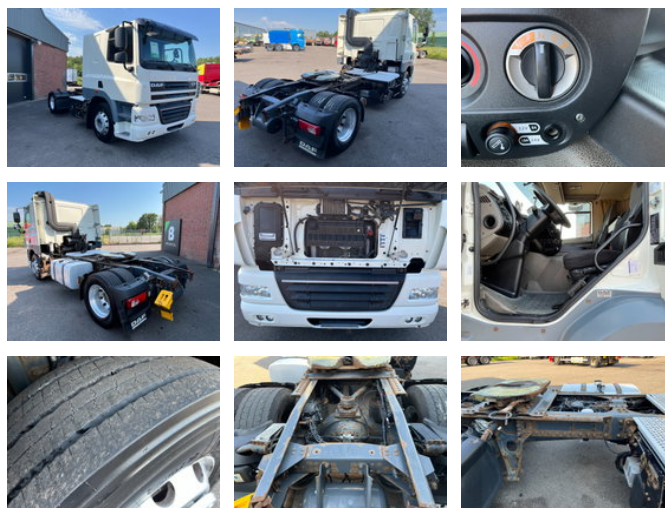

Propiedades

Cabina	Cabaña para dormir
Capacidad del cilindro	12.905cc