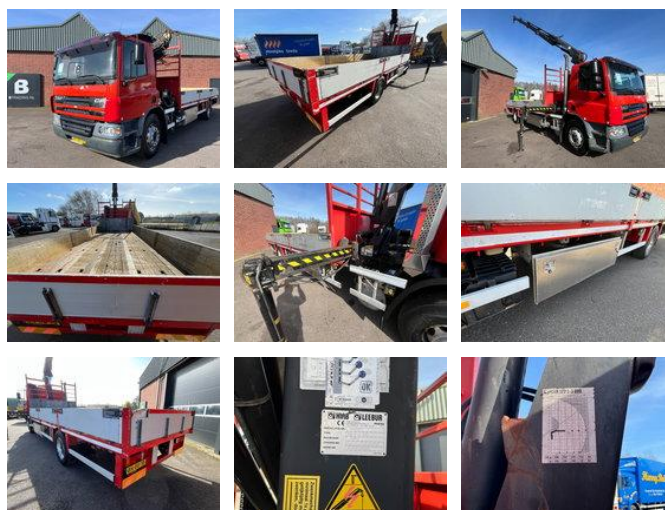

## DAF CF 65 - HIAB 122E3-DUO - APK/TUV/MOT 9-26 - 40.960

### Características generales

Marca	DAF
Modelo	CF 65
Subcategoría	Camión grúa
Placa de matrícula	BN-BB-73
Lectura del odómetro	574.721km
Año de construcción	2002
Fecha del primer registro	12-06-2002
Color	Rojo
Condición	Usado
Combustible	Diesel
Clase de emisión	Euro 3
Referencia	40.960

### Características

Peso vacío	10.400kg
payloadWeight	8.600kg
GVW	19.000kg