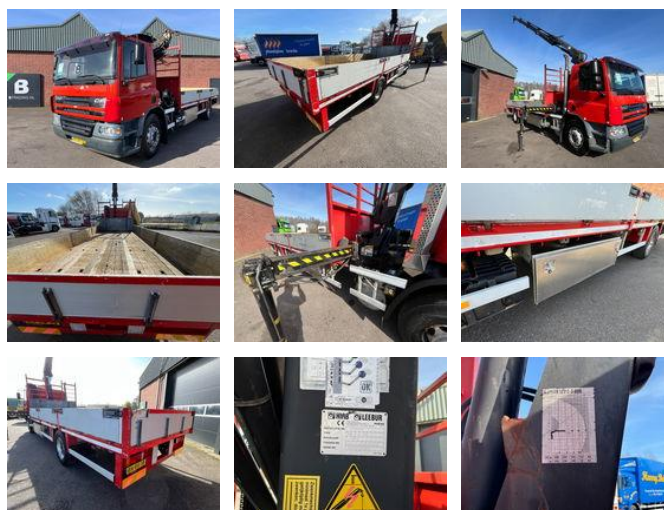

DAF CF 65 - HIAB 122E3-DUO - APK/TUV/MOT 9-26 - 40.960

Características generales

Marca	DAF
Modelo	CF 65
Subcategoría	Camión grúa
Placa de matrícula	BN-BB-73
Lectura del odómetro	574.721km
Año de construcción	2002
Fecha del primer registro	12-06-2002
Color	Rojo
Condición	Usado
Combustible	Diesel
Clase de emisión	Euro 3
Referencia	40.960

+31 615 376 093 Location Roosendaal, NL BE THE ONE MOVING FORWARD

Características

Peso vacío	10.400kg
payloadWeight	8.600kg
GVW	19.000kg

DAF CF 65 - HIAB 122E3-DUO - APK/TUV/MOT 9-26 - 40.960

Especificaciones técnicas

Número de ejes	2
Configuración de ejes	4x2
Transmisión	Apretón de manos
Activos	136kw

Descripción

DAF CF65.180 - 40.960 Stockno. 40.960 [GENERAL INFO] Brand: DAF Type: CF65.180 Configuration: 4x2 Category: Flatbed + crane Year: 2002 Mileage: 574.721km Chassisnumber: [ENGINE] Capacity: No. of cilindrs: 6 Power: 180HP [GEARBOX] Brand: Shifting: Manual No. of gears: [OPTIONS] APK/TUV/MOT 9-2026 HIAB 122E3 DUO 3 seats [MORE INFORMATION?] 0031 615 376 093 sales@btrading.nl