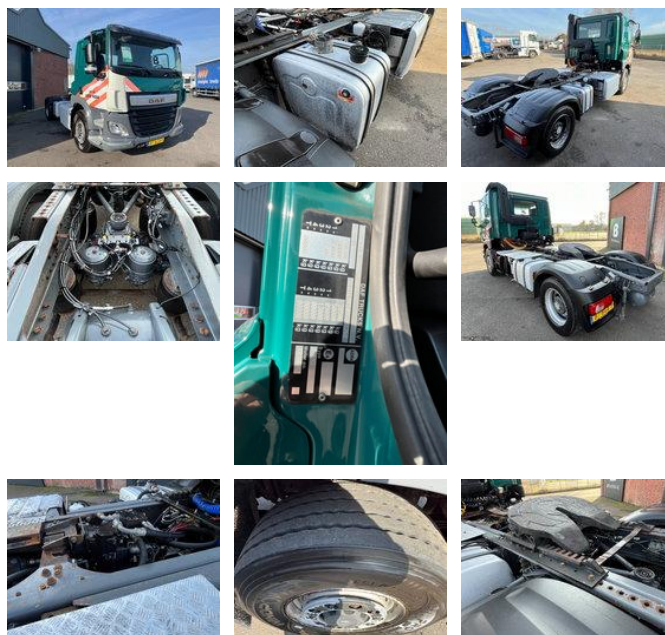

Características

Peso vacío	8.000kg
payloadWeight	12.500kg
GVW	20.500kg
Longitud	636cm
Ancho	255cm