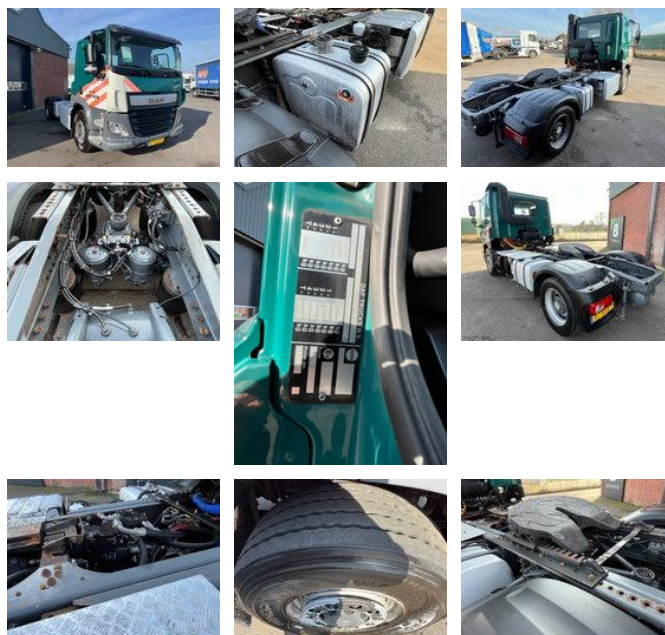

DAF CF 440 - 4x4 Hydrodrive - PTO/Kit Hydraulic - 287.000KM - 49.953

Características generales

Marca	DAF
Modelo	CF 440
Subcategoría	Cabeza tractora
Matrícula	87-BGB-9
Año de construcción	2015
Fecha de primera inscripción	17-06-2015
Color	Verde
Condición	Usado
Combustible	Diesel
Clase de emisiones	Euro 6
Referencia	40.953

+31 615 376 093 Location Roosendaal, NL BE THE ONE MOVING FORWARD

Propiedades

Peso individual	8.000kg
Capacidad de carga	12.500kg
Peso bruto vehicular	20.500kg
Longitud	636cm
Ancho	255cm

Cabina

Cabaña para dormir

Capacidad del cilindro

10.837cc

DAF CF 440 - 4x4 Hydrodrive - PTO/Kit Hydraulic - 287.000KM - 49.953

Especificaciones técnicas

Número de ejes	2
Configuración de ejes	4x4
Transmisión	Automático
Activos	320kw

Descripción

DAF CF440FT - 40.953 Stockno. 40.953 [GENERAL INFO] Brand: DAF Type: CF440FT Configuration: 4x2 Category: Tractor Year: 2015 Mileage: 287,091km Chassisnumber: [ENGINE] Capacity: 10837 cm3 No. of cilindrs: 6 Power: 440HP [GEARBOX] Brand: ZF Shifting: Automatic No. of gears: 12 [OPTIONS] 4x4 Hydrodrive PTO/Kit Hydraulic AC 287.000KM Hub reduction [MORE INFORMATION?] 0031 615 376 093 sales@btrading.nl