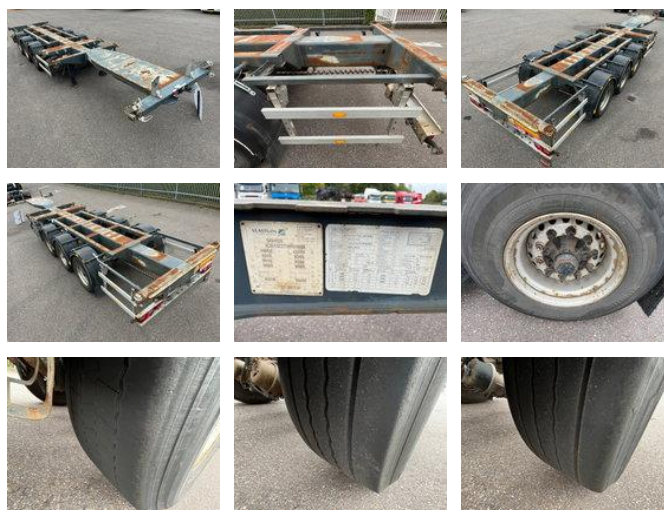

## D-TEC FT-43-03V - BPW/DRUM - FIX AT 40FT - 65.130

### Características generales

Marca	D-TEC
Subcategoría	Chasis contenedor
Matrícula	OT-57-DZ
Año de construcción	2008
Fecha de primera inscripción	31-03-2008
Condición	Usado
Referencia	65.130

+31 615 376 093  Location Roosendaal, NL   BE THE ONE MOVING FORWARD

### Propiedades

Peso individual	5.140kg
Capacidad de carga	33.860kg
Peso bruto vehicular	39.000kg
Ancho	245cm

# D-TEC FT-43-03V - BPW/DRUM - FIX AT 40FT - 65.130