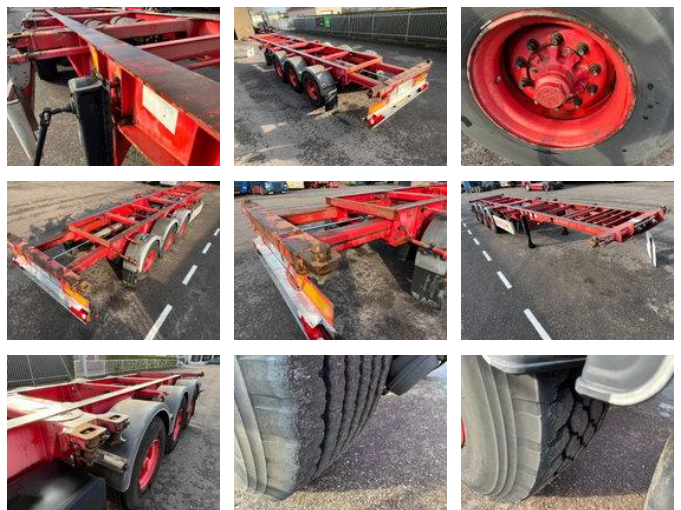

LAG O-3-39CD - BPW/DRUM - 20,30,40,45ft - 65.146

Allgemeine Merkmale

Marke	LAG
Unterkategorie	Container-Fahrgestell
Kennzeichen	OJ-58-PB
Baujahr	2006
Datum der Erstzulassung	14-12-2006
Zustand	Gebraucht
Referenz	65.146

+31 615 376 093  Location Roosendaal, NL   BE THE ONE MOVING FORWARD

Eigenschaften

Ledig gewicht	5.050kg
Belastbarkeit	33.950kg
Zulässiges Gesamtgewicht	39.000kg
Länge	1.080cm
Breite	252cm

LAG O-3-39CD - BPW/DRUM - 20,30,40,45ft - 65.146

Technische Spezifikationen

Anzahl der Achsen

3

Beschreibung

LAG O-3-39CD - 65.146 Stockno. 65.146 [GENERAL INFO] Brand: LAG Type: Container chassis Configuration: 3 axle Category: Container chassis Year: 2006 Mileage: Chassisnumber: [OPTIONS] BPW axles Drum brakes Extendable rear chassis [MORE INFORMATION?] 0031 615 376 093 sales@btrading.nl