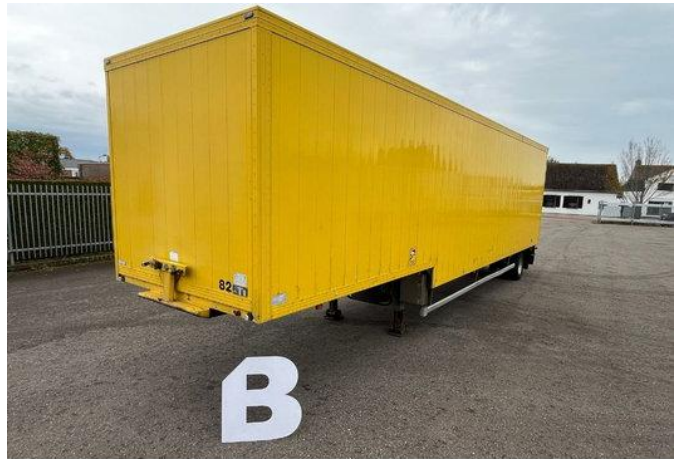

Floor - BPW - Steering axle - APK/TUV/MOT 5-2026 - 65.133

Allgemeine Merkmale

Marke	Floor
Unterkategorie	Kofferauflieger
Nummernschild	OH-13-LL
Baujahr	2004
Datum der Erstzulassung	25-03-2004
Farbe	Gelb
Zustand	Gebraucht
Referenz	65.133

+31 615 376 093  Location Roosendaal, NL   BE THE ONE MOVING FORWARD

Eigenschaften

Leergewicht	6.280kg
Tragfähigkeit	15.720kg
GVW	22.000kg
Länge	1.185cm
Breite	255cm

Floor - BPW - Steering axle - APK/TUV/MOT 5-2026 - 65.133

Technische Spezifikationen

Anzahl der Achsen

1

Beschreibung

FLOOR FLSD01210H - 65.133 Stockno. 65.133 [GENERAL INFO] Brand: FLOOR Type: FLSD01210H Configuration: Box chassis
Category: Year: 2004 Mileage: Chassisnumber: [OPTIONS] BPW axles Steering Axle APK/TUV 5-2026 [MORE INFORMATION?]
0031 615 376 093 sales@btrading.nl