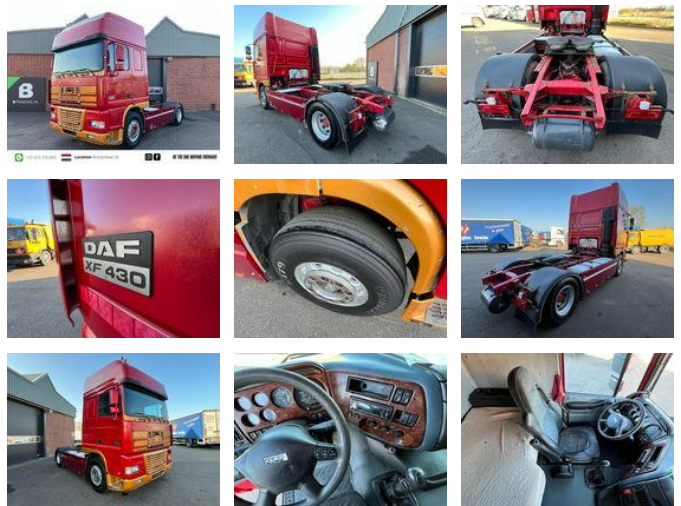

Eigenschaften

Kabine

Schlafkabine