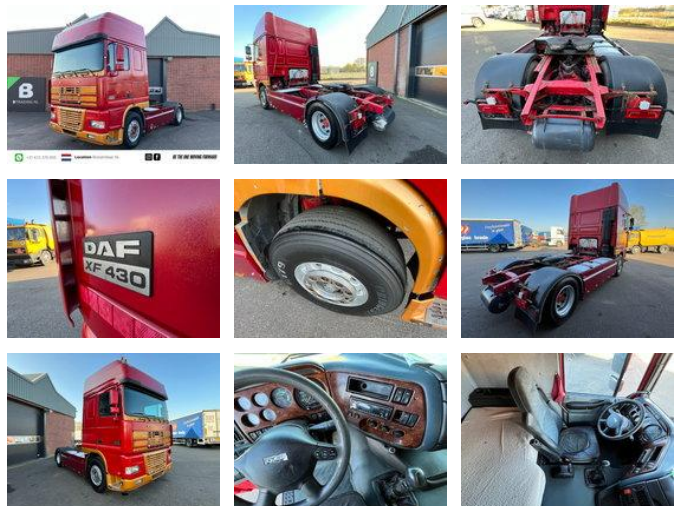

DAF XF 95.430 - EURO2 / Manual injector - 40.930

Allgemeine Merkmale

Marke	DAF
Model	XF 95.430
Unterkategorie	Standard SZM
Kilometerstand	589.841km
Baujahr	2001
Datum der Erstzulassung	18-07-2001
Farbe	Rot
Zustand	Gebraucht
Kraftstoff	Diesel
Emissionsklasse	Euro 2
Referenz	40.930

+31 615 376 093 Location Roosendaal, NL BE THE ONE MOVING FORWARD

Eigenschaften

Kabine

Schlafkabine

DAF XF 95.430 - EURO2 / Manual injector - 40.930

Technische Spezifikationen

Anzahl der Achsen	2
Achsenkonfiguration	4x2
Übertragung	Handgeschenk
Motorleistung	430hp

Beschreibung

DAF XF95.430 - 40.930 Stockno. 40.930 [GENERAL INFO] Brand: DAF Type: XF95.430 Configuration: 4x2 Category: Tractor unit
Year: 2001 Mileage: 589841km Chassisnumber: [ENGINE] Capacity: 12902 No. of cilinders: 6 Power: 430HP [GEARBOX] Brand:
Shifting: Manual No. of gears: 16 [OPTIONS] EURO2/ Manual injector [MORE INFORMATION?] 0031 615 376 093
sales@btrading.nl