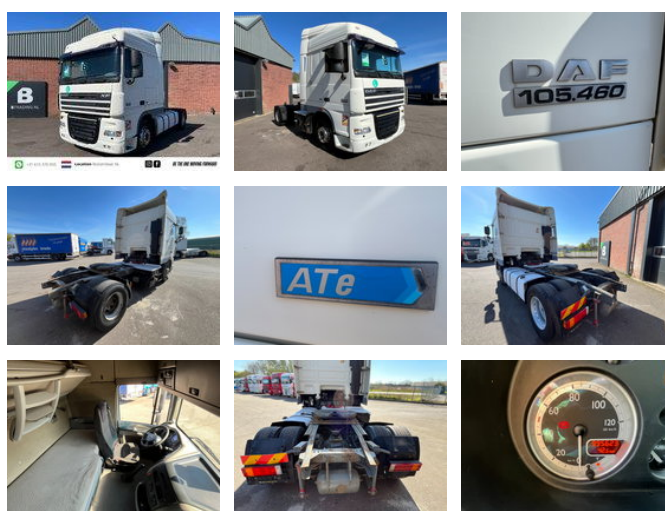

DAF XF 105.460 - ATe - Manual ZF16 - Retarder - 40.987

Allgemeine Merkmale

Marke	DAF
Model	XF 105.460
Unterkategorie	Standard SZM
Kilometerstand	995.623km
Baujahr	2013
Datum der Erstzulassung	11-04-2013
Farbe	Weiß
Zustand	Gebraucht
Kraftstoff	Diesel
Emissionsklasse	Euro 5
Referenz	40.987

+31 615 376 093 Location Roosendaal, NL BE THE ONE MOVING FORWARD

Eigenschaften

Kabine	Schlafkabine
Zylinderinhalt	12.902cc

DAF XF 105.460 - ATe - Manual ZF16 - Retarder - 40.987

Technische Spezifikationen

Anzahl der Achsen	2
Achsenkonfiguration	4x2
Übertragung	Handgeschenk
Motorleistung	460

Beschreibung

DAF XF105.460 - 40.987 Stockno. 40.987 [GENERAL INFO] Brand: DAF Type: FT XF105.460 Configuration: 4x2 Category: Tractor unit Year: 2013 Mileage: 995.623km Chassisnumber: [ENGINE] Capacity: 12902 No. of cilinders: 6 Power: 460HP [GEARBOX] Brand: Shifting: Manual No. of gears: 16 [OPTIONS] Sunvisor Retarder Manual ZF16 AC Fridge [MORE INFORMATION?] 0031 615 376 093 sales@btrading.nl