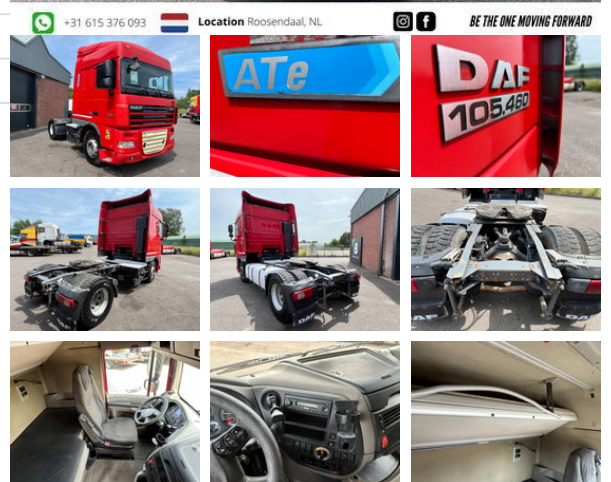

## DAF XF 105.460 - ATe - AC - 2013 - 41.028

### Allgemeine Merkmale

Marke	DAF
Modell	XF 105.460
Unterkategorie	Standard SZM
Zählerstand	539.659km
Baujahr	2013
Datum der Erstzulassung	09-07-2013
Farbe	Rot
Zustand	Gebraucht
Kraftstoff	Diesel
Emissionsklasse	Euro 5
Referenz	41.028

### Technische Spezifikationen

Anzahl der Achsen	2
Achsenkonfiguration	4x2
Übertragung	Automatisch
Vermögenswerte	460hp

### Beschreibung

DAF XF105.460 - 41.028 Stockno. 41.028 [GENERAL INFO] Brand: DAF Type: XF 105.460 Configuration: 4x2 Category: Tractor unit Year: 2013 Mileage: 539.659km Chassisnumber: [ENGINE] Capacity: 12905 cm3 No. of cylinders: 6 Power: 460HP [GEARBOX] Brand: ZF Shifting: Automatic No. of gears: 12 [OPTIONS] Ate AC MX-Engine brake [MORE INFORMATION?] 0031 615 376 093 sales@btrading.nl