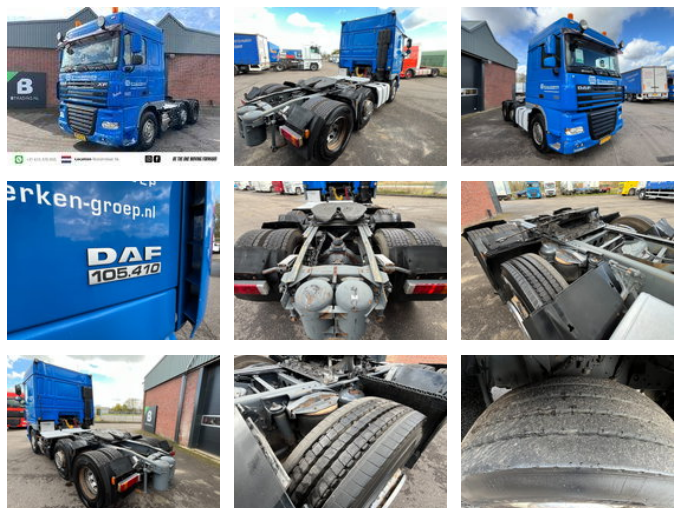

DAF XF 105.410 FTG lift/st - Manual ZF16 - AC - 40.977

Allgemeine Merkmale

Marke	DAF
Model	XF 105.410
Unterkategorie	Standard SZM
Nummernschild	BT-VD-26
Kilometerstand	892.219km
Baujahr	2008
Datum der Erstzulassung	12-03-2008
Farbe	Blau
Zustand	Gebraucht
Kraftstoff	Diesel
Emissionsklasse	Euro 5
Referenz	40.977

+31 615 376 093 Location Roosendaal, NL BE THE ONE MOVING FORWARD

Eigenschaften

Kabine

Schlafkabine

DAF XF 105.410 FTG lift/st - Manual ZF16 - AC - 40.977

Technische Spezifikationen

Anzahl der Achsen	3
Achsenkonfiguration	6x2
Übertragung	Handgeschenk
Motorleistung	410hp

Beschreibung

DAF XF106.410FTG - 40.977 Stockno. 40.977 [GENERAL INFO] Brand: DAF Type: XF106.410FTG Configuration: 4x2 Category: Tractor unit Year: 2008 Mileage: 892219km Chassisnumber: [ENGINE] Capacity: 12902 No. of cilinders: 6 Power: 410HP [GEARBOX] Brand: Shifting: Manual No. of gears: 16 [OPTIONS] Lift/Steering AC Fridge Sunvisor 75% Tires [MORE INFORMATION?] 0031 615 376 093 sales@btrading.nl