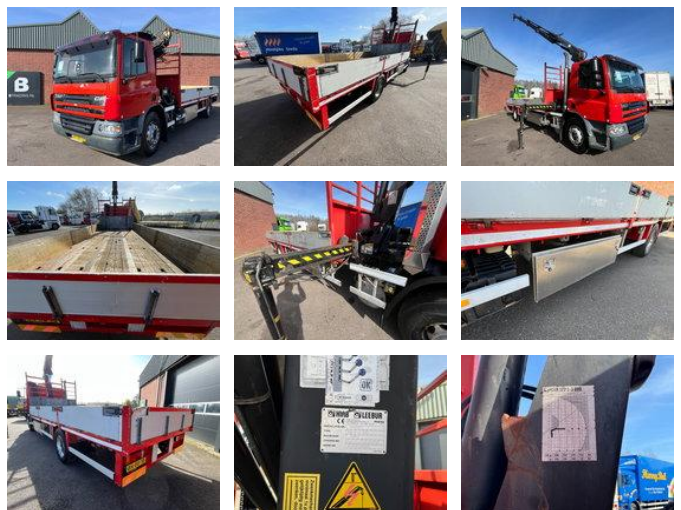

## DAF CF 65 - HIAB 122E3-DUO - APK/TUV/MOT 9-26 - 40.960

### Allgemeine Merkmale

Marke	DAF
Model	CF 65
Unterkategorie	Kranwagen
Nummernschild	BN-BB-73
Kilometerstand	574.721km
Baujahr	2002
Datum der Erstzulassung	12-06-2002
Farbe	Rot
Zustand	Gebraucht
Kraftstoff	Diesel
Emissionsklasse	Euro 3
Referenz	40.960

### Eigenschaften

Leergewicht	10.400kg
Tragfähigkeit	8.600kg
GVW	19.000kg