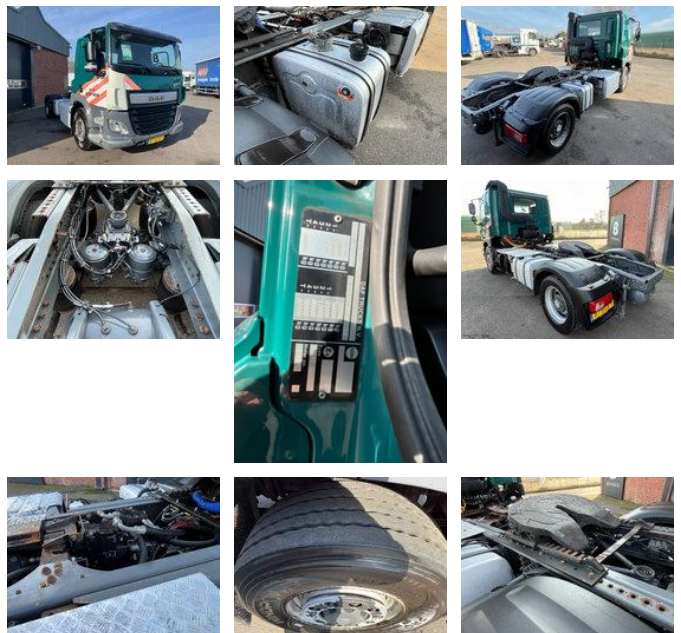

Eigenschaften

Ledig gewicht	8.000kg
Belastbarkeit	12.500kg
Zulässiges Gesamtgewicht	20.500kg
Länge	636cm
Breite	255cm